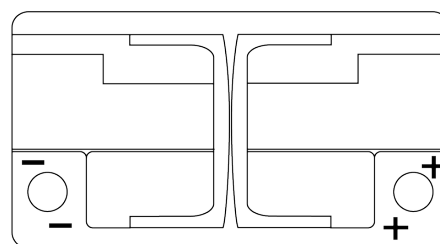

Batterier till Personbil och Lätta fordon

EFB FL652

Best. nr.	FL652
Technology	EFB
EAN/GTIN	3661024046312
Spänning	12 V
Kapacitet	65 Ah
CCA	650 A
Längd	278 mm
Bredd	175 mm
Höjd	175 mm
Kärl	LB3
Polställning	ETN 0
Poltyp	EN taper post
Fästklack	B13
Vikt (kan variera)	16.20 kg

Polställning

Poltyp

Positive Terminal

Negative Terminal

Fästklack

Design, funktioner och specifikationer kan ändras utan föregående meddelande. Vi fransäger oss alla utfästelser eller garantier, uttryckliga eller underförstådda, angående data eller rekommendationer, och ska under inga omständigheter hållas ansvariga för någon förlust eller skada som påstås ha uppstått som ett resultat. Vissa produkter kanske inte är tillgängliga på din lokala marknad.