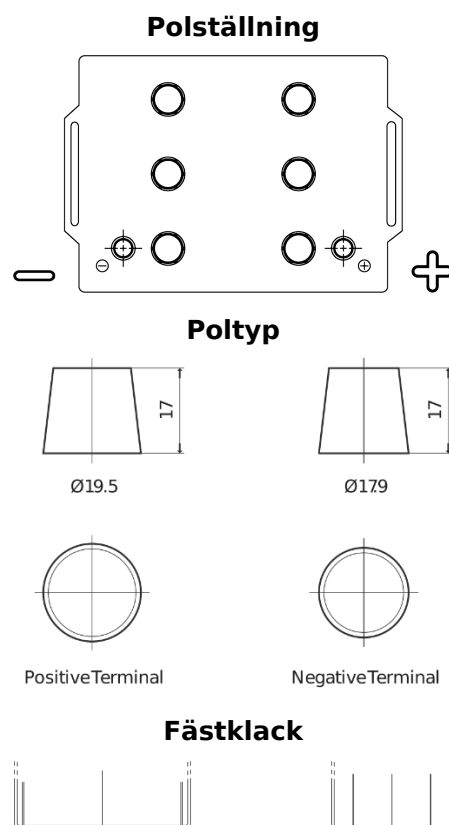

Sortimentslista

Batterier till Lastbil, Buss, Entreprenad- och Lantbruksmaskiner

StartPRO TG145A

Best. nr.	TG145A
Technology	Flooded
EAN/GTIN	3661024055550
Spänning	12 V
Kapacitet	145.0 Ah
CCA	1000 A
Längd	360 mm
Bredd	253 mm
Höjd	240 mm
Kärl	F21
Polställning	ETN 6
Poltyp	EN taper post
Fästklack	B0
Vikt (kan variera)	38.10 kg