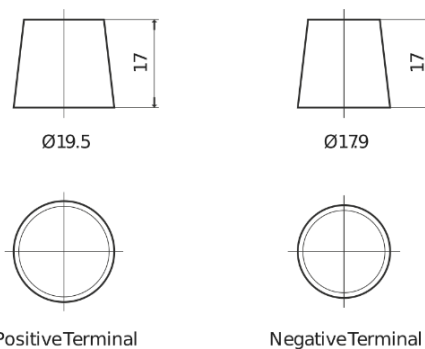

Poltyp

Fästklack

Design, funktioner och specifikationer kan ändras utan föregående meddelande. Vi fransäger oss alla utfästelser eller garantier, uttryckliga eller underförstådda, angående data eller rekommendationer, och ska under inga omständigheter hållas ansvariga för någon förlust eller skada som påstås ha uppstått som ett resultat. Vissa produkter kanske inte är tillgängliga på din lokala marknad.