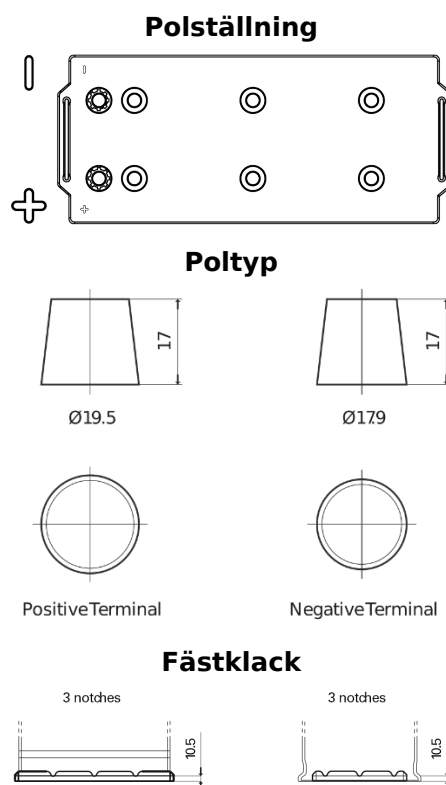

Batterier till Lastbil, Buss, Entreprenad- och Lantbruksmaskiner

StartPRO TG1406

Best. nr.	TG1406
Technology	Flooded
EAN/GTIN	3661024055499
Spänning	12 V
Kapacitet	140.0 Ah
CCA	800 A
Längd	510 mm
Bredd	175 mm
Höjd	225 mm
Kärl	D08
Polställning	ETN 4
Poltyp	EN taper post
Fästklack	B3
Vikt (kan variera)	33.50 kg