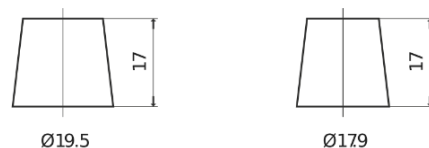

Sortimentslista

Batterier till Lastbil, Buss, Entreprenad- och Lantbruksmaskiner

StartPRO TG1403

Best. nr.	TG1403
Technology	Flooded
EAN/GTIN	3661024055420
Spänning	12 V
Kapacitet	140.0 Ah
CCA	800 A
Längd	513 mm
Bredd	189 mm
Höjd	223 mm
Kärl	D04
Polställning	ETN 3
Poltyp	EN taper post
Fästklack	B0
Vikt (kan variera)	34.10 kg

Polställning

Poltyp

Fästklack

Design, funktioner och specifikationer kan ändras utan föregående meddelande. Vi fransäger oss alla utfästelser eller garantier, uttryckliga eller underförstådda, angående data eller rekommendationer, och ska under inga omständigheter hållas ansvariga för någon förlust eller skada som påstås ha uppstått som ett resultat. Vissa produkter kanske inte är tillgängliga på din lokala marknad.