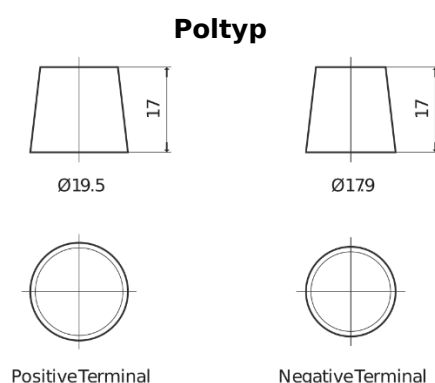

Sortimentslista

Batterier till Lastbil, Buss, Entreprenad- och Lantbruksmaskiner

StartPRO TG1403

Best. nr.	TG1403
Technology	Flooded
EAN/GTIN	3661024055420
Spänning	12 V
Kapacitet	140.0 Ah
CCA	800 A
Längd	513 mm
Bredd	189 mm
Höjd	223 mm
Kärl	D04
Polställning	ETN 3
Poltyp	EN taper post
Fästklack	B0
Vikt (kan variera)	34.10 kg