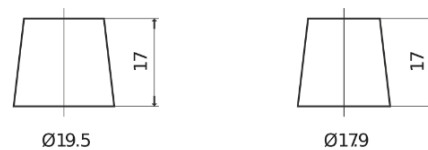

Sortimentslista

Batterier till Lastbil, Buss, Entreprenad- och Lantbruksmaskiner

StartPRO TG1402

Best. nr.	TG1402
Technology	Flooded
EAN/GTIN	3661024055345
Spänning	12 V
Kapacitet	140.0 Ah
CCA	900 A
Längd	508 mm
Bredd	175 mm
Höjd	205 mm
Kärl	ATM
Polställning	ETN 0
Poltyp	EN taper post
Fästklack	B1
Vikt (kan variera)	33.80 kg

Polställning

Poltyp

Fästklack

Design, funktioner och specifikationer kan ändras utan föregående meddelande. Vi fransäger oss alla utfästelser eller garantier, uttryckliga eller underförstådda, angående data eller rekommendationer, och ska under inga omständigheter hållas ansvariga för någon förlust eller skada som påstås ha uppstått som ett resultat. Vissa produkter kanske inte är tillgängliga på din lokala marknad.