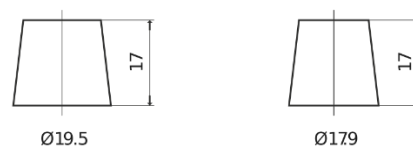

Sortimentslista

Batterier till Lastbil, Buss, Entreprenad- och Lantbruksmaskiner

StartPRO TG1402

Best. nr.	TG1402
Technology	Flooded
EAN/GTIN	3661024055345
Spänning	12 V
Kapacitet	140.0 Ah
CCA	900 A
Längd	508 mm
Bredd	175 mm
Höjd	205 mm
Kärl	ATM
Polställning	ETN 0
Poltyp	EN taper post
Fästklack	B1
Vikt (kan variera)	33.80 kg

Polställning

Poltyp

Fästklack

Design, funktioner och specifikationer kan ändras utan föregående meddelande. Vi fransäger oss alla utfästelser eller garantier, uttryckliga eller underförstådda, angående data eller rekommendationer, och ska under inga omständigheter hållas ansvariga för någon förlust eller skada som påstås ha uppstått som ett resultat. Vissa produkter kanske inte är tillgängliga på din lokala marknad.