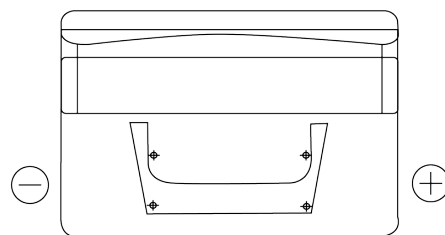

Sortimentslista

Batterier till Personbil och Lätta fordon

Standard TC652

Best. nr.	TC652
Technology	Flooded
EAN/GTIN	3661024054867
Spänning	12 V
Kapacitet	65 Ah
CCA	540 A
Längd	278 mm
Bredd	175 mm
Höjd	175 mm
Kärl	LB3
Polställning	ETN 0
Poltyp	EN taper post
Fästklack	B13
Vikt (kan variera)	14.50 kg

Polställning