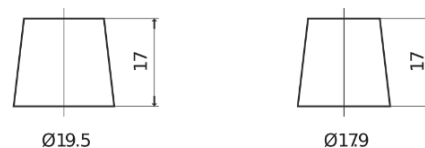

Sortimentslista

Batterier till Lastbil, Buss, Entreprenad- och Lantbruksmaskiner

StartPRO TG1355

Best. nr.	TG1355
Technology	Flooded
EAN/GTIN	3661024055529
Spänning	12 V
Kapacitet	135.0 Ah
CCA	1000 A
Längd	514 mm
Bredd	175 mm
Höjd	210 mm
Kärl	DB8
Polställning	ETN 3
Poltyp	EN taper post
Fästklack	B3
Vikt (kan variera)	36.00 kg

Polställning

Poltyp

Fästklack

Design, funktioner och specifikationer kan ändras utan föregående meddelande. Vi fransäger oss alla utfästelser eller garantier, uttryckliga eller underförstådda, angående data eller rekommendationer, och ska under inga omständigheter hållas ansvariga för någon förlust eller skada som påstås ha uppstått som ett resultat. Vissa produkter kanske inte är tillgängliga på din lokala marknad.