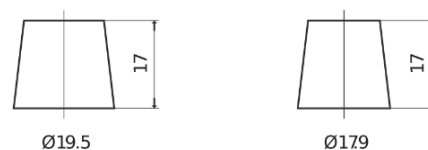

Sortimentslista

Batterier till Lastbil, Buss, Entreprenad- och Lantbruksmaskiner

StartPRO TG1355

Best. nr.	TG1355
Technology	Flooded
EAN/GTIN	3661024055529
Spänning	12 V
Kapacitet	135.0 Ah
CCA	1000 A
Längd	514 mm
Bredd	175 mm
Höjd	210 mm
Kärl	DB8
Polställning	ETN 3
Poltyp	EN taper post
Fästklack	B3
Vikt (kan variera)	36.00 kg

Polställning

Poltyp

Fästklack

Design, funktioner och specifikationer kan ändras utan föregående meddelande. Vi fransäger oss alla utfästelser eller garantier, uttryckliga eller underförstådda, angående data eller rekommendationer, och ska under inga omständigheter hållas ansvariga för någon förlust eller skada som påstås ha uppstått som ett resultat. Vissa produkter kanske inte är tillgängliga på din lokala marknad.