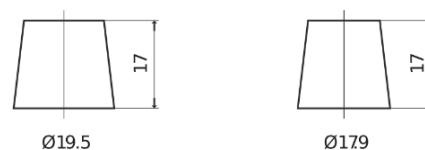

Sortimentslista

Batterier till Lastbil, Buss, Entreprenad- och Lantbruksmaskiner

StartPRO TG1355

Best. nr.	TG1355
Technology	Flooded
EAN/GTIN	3661024055529
Spänning	12 V
Kapacitet	135.0 Ah
CCA	1000 A
Längd	514 mm
Bredd	175 mm
Höjd	210 mm
Kärl	DB8
Polställning	ETN 3
Poltyp	EN taper post
Fästklack	B3
Vikt (kan variera)	36.00 kg

Polställning

Poltyp

Fästklack

Design, funktioner och specifikationer kan ändras utan föregående meddelande. Vi fransäger oss alla utfästelser eller garantier, uttryckliga eller underförstådda, angående data eller rekommendationer, och ska under inga omständigheter hållas ansvariga för någon förlust eller skada som påstås ha uppstått som ett resultat. Vissa produkter kanske inte är tillgängliga på din lokala marknad.