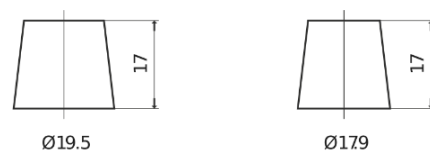

Sortimentslista

Batterier till Lastbil, Buss, Entreprenad- och Lantbruksmaskiner

StartPRO TG1353

Best. nr.	TG1353
Technology	Flooded
EAN/GTIN	3661024055543
Spänning	12 V
Kapacitet	135.0 Ah
CCA	1000 A
Längd	514 mm
Bredd	218 mm
Höjd	210 mm
Kärl	DB9
Polställning	ETN 3
Poltyp	EN taper post
Fästklack	B0
Vikt (kan variera)	39.80 kg

Polställning

Poltyp

Fästklack

Design, funktioner och specifikationer kan ändras utan föregående meddelande. Vi fransäger oss alla utfästelser eller garantier, uttryckliga eller underförstådda, angående data eller rekommendationer, och ska under inga omständigheter hållas ansvariga för någon förlust eller skada som påstås ha uppstått som ett resultat. Vissa produkter kanske inte är tillgängliga på din lokala marknad.