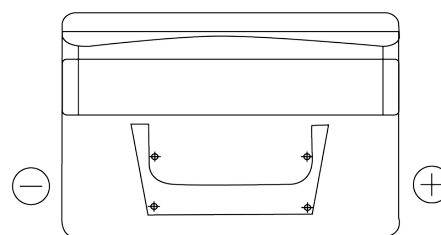

Sortimentslista

Batterier till Personbil och Lätta fordon

Classic EC652

Best. nr.	EC652
Technology	Flooded
EAN/GTIN	3661024034869
Spänning	12 V
Kapacitet	65 Ah
CCA	540 A
Längd	278 mm
Bredd	175 mm
Höjd	175 mm
Kärl	LB3
Polställning	ETN 0
Poltyp	EN taper post
Fästklack	B13
Vikt (kan variera)	14.50 kg

Polställning**Poltyp**

Ø19.5

Ø179

Positive Terminal

Negative Terminal

Fästklack

5 notches

Design, funktioner och specifikationer kan ändras utan föregående meddelande. Vi fransäger oss alla utfästelser eller garantier, uttryckliga eller underförstådda, angående data eller rekommendationer, och ska under inga omständigheter hållas ansvariga för någon förlust eller skada som påstås ha uppstått som ett resultat. Vissa produkter kanske inte är tillgängliga på din lokala marknad.