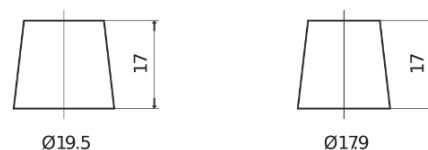

Sortimentslista

Batterier till Lastbil, Buss, Entreprenad- och Lantbruksmaskiner

StartPRO TG1250

Best. nr.	TG1250
Technology	Flooded
EAN/GTIN	3661024055406
Spänning	12 V
Kapacitet	125.0 Ah
CCA	760 A
Längd	349 mm
Bredd	175 mm
Höjd	285 mm
Kärl	D03
Polställning	ETN 0
Poltyp	EN taper post
Fästklack	B0
Vikt (kan variera)	29.50 kg

Polställning

Poltyp

Fästklack

Design, funktioner och specifikationer kan ändras utan föregående meddelande. Vi fransäger oss alla utfästelser eller garantier, uttryckliga eller underförstådda, angående data eller rekommendationer, och ska under inga omständigheter hållas ansvariga för någon förlust eller skada som påstås ha uppstått som ett resultat. Vissa produkter kanske inte är tillgängliga på din lokala marknad.