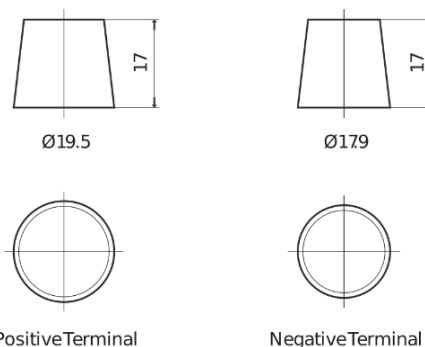

Poltyp

Fästklack

Design, funktioner och specifikationer kan ändras utan föregående meddelande. Vi fransäger oss alla utfästelser eller garantier, uttryckliga eller underförstådda, angående data eller rekommendationer, och ska under inga omständigheter hållas ansvariga för någon förlust eller skada som påstås ha uppstått som ett resultat. Vissa produkter kanske inte är tillgängliga på din lokala marknad.