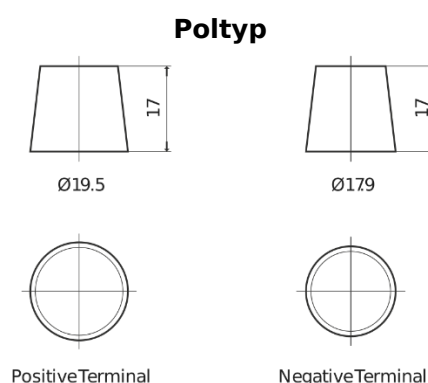

Sortimentslista

Batterier till Lastbil, Buss, Entreprenad- och Lantbruksmaskiner

StartPRO TG1206

Best. nr.	TG1206
Technology	Flooded
EAN/GTIN	3661024056830
Spänning	12 V
Kapacitet	120.0 Ah
CCA	680 A
Längd	510 mm
Bredd	175 mm
Höjd	225 mm
Kärl	D08
Polställning	ETN 4
Poltyp	EN taper post
Fästklack	B3
Vikt (kan variera)	31.80 kg