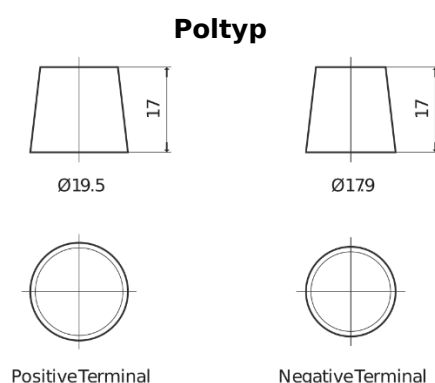

Sortimentslista

Batterier till Lastbil, Buss, Entreprenad- och Lantbruksmaskiner

StartPRO TG1203

Best. nr.	TG1203
Technology	Flooded
EAN/GTIN	3661024056816
Spänning	12 V
Kapacitet	120.0 Ah
CCA	680 A
Längd	513 mm
Bredd	189 mm
Höjd	223 mm
Kärl	D04
Polställning	ETN 3
Poltyp	EN taper post
Fästklack	B0
Vikt (kan variera)	32.50 kg