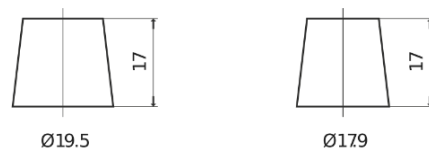

Sortimentslista

Batterier till Lastbil, Buss, Entreprenad- och Lantbruksmaskiner

StartPRO TG1203

Best. nr.	TG1203
Technology	Flooded
EAN/GTIN	3661024056816
Spänning	12 V
Kapacitet	120.0 Ah
CCA	680 A
Längd	513 mm
Bredd	189 mm
Höjd	223 mm
Kärl	D04
Polställning	ETN 3
Poltyp	EN taper post
Fästklack	B0
Vikt (kan variera)	32.50 kg

Polställning

Poltyp

Fästklack

Design, funktioner och specifikationer kan ändras utan föregående meddelande. Vi fransäger oss alla utfästelser eller garantier, uttryckliga eller underförstådda, angående data eller rekommendationer, och ska under inga omständigheter hållas ansvariga för någon förlust eller skada som påstås ha uppstått som ett resultat. Vissa produkter kanske inte är tillgängliga på din lokala marknad.