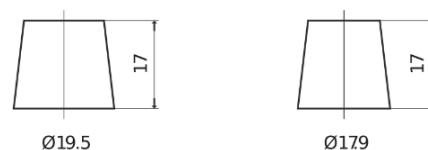

Sortimentslista

Batterier till Lastbil, Buss, Entreprenad- och Lantbruksmaskiner

StartPRO TG1102

Best. nr.	TG1102
Technology	Flooded
EAN/GTIN	3661024055390
Spänning	12 V
Kapacitet	110.0 Ah
CCA	750 A
Längd	349 mm
Bredd	175 mm
Höjd	235 mm
Kärl	D02
Polställning	ETN 0
Poltyp	EN taper post
Fästklack	B1
Vikt (kan variera)	25.40 kg

Polställning

Poltyp

Fästklack

Design, funktioner och specifikationer kan ändras utan föregående meddelande. Vi fransäger oss alla utfästelser eller garantier, uttryckliga eller underförstådda, angående data eller rekommendationer, och ska under inga omständigheter hållas ansvariga för någon förlust eller skada som påstås ha uppstått som ett resultat. Vissa produkter kanske inte är tillgängliga på din lokala marknad.