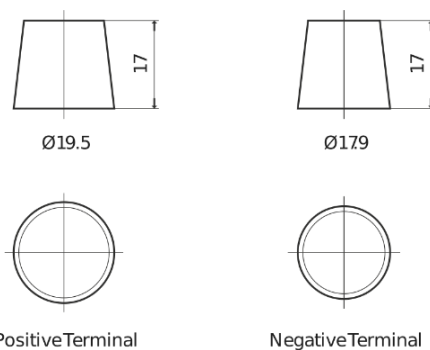

Poltyp

Fästklack

Design, funktioner och specifikationer kan ändras utan föregående meddelande. Vi fransäger oss alla utfästelser eller garantier, uttryckliga eller underförstådda, angående data eller rekommendationer, och ska under inga omständigheter hållas ansvariga för någon förlust eller skada som påstås ha uppstått som ett resultat. Vissa produkter kanske inte är tillgängliga på din lokala marknad.