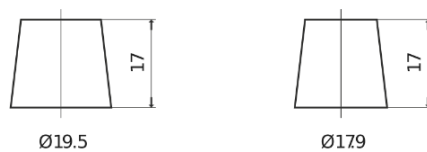

Sortimentslista

Batterier till Lastbil, Buss, Entreprenad- och Lantbruksmaskiner

StartPRO TG1101

Best. nr.	TG1101
Technology	Flooded
EAN/GTIN	3661024055383
Spänning	12 V
Kapacitet	110.0 Ah
CCA	750 A
Längd	349 mm
Bredd	175 mm
Höjd	235 mm
Kärl	D02
Polställning	ETN 1
Poltyp	EN taper post
Fästklack	B0
Vikt (kan variera)	25.40 kg

Polställning

Poltyp

Fästklack

Design, funktioner och specifikationer kan ändras utan föregående meddelande. Vi fransäger oss alla utfästelser eller garantier, uttryckliga eller underförstådda, angående data eller rekommendationer, och ska under inga omständigheter hållas ansvariga för någon förlust eller skada som påstås ha uppstått som ett resultat. Vissa produkter kanske inte är tillgängliga på din lokala marknad.