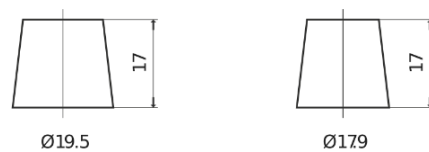

Sortimentslista

Batterier till Lastbil, Buss, Entreprenad- och Lantbruksmaskiner

StartPRO TG1101

Best. nr.	TG1101
Technology	Flooded
EAN/GTIN	3661024055383
Spänning	12 V
Kapacitet	110.0 Ah
CCA	750 A
Längd	349 mm
Bredd	175 mm
Höjd	235 mm
Kärl	D02
Polställning	ETN 1
Poltyp	EN taper post
Fästklack	B0
Vikt (kan variera)	25.40 kg

Polställning

Poltyp

Fästklack

Design, funktioner och specifikationer kan ändras utan föregående meddelande. Vi fransäger oss alla utfästelser eller garantier, uttryckliga eller underförstådda, angående data eller rekommendationer, och ska under inga omständigheter hållas ansvariga för någon förlust eller skada som påstås ha uppstått som ett resultat. Vissa produkter kanske inte är tillgängliga på din lokala marknad.