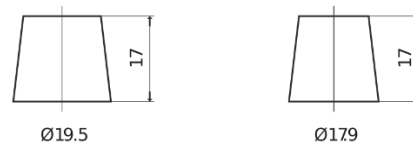

Sortimentslista

Batterier till Lastbil, Buss, Entreprenad- och Lantbruksmaskiner

StartPRO TG1101

Best. nr.	TG1101
Technology	Flooded
EAN/GTIN	3661024055383
Spänning	12 V
Kapacitet	110.0 Ah
CCA	750 A
Längd	349 mm
Bredd	175 mm
Höjd	235 mm
Kärl	D02
Polställning	ETN 1
Poltyp	EN taper post
Fästklack	B0
Vikt (kan variera)	25.40 kg

Polställning

Poltyp

Fästklack

Design, funktioner och specifikationer kan ändras utan föregående meddelande. Vi fransäger oss alla utfästelser eller garantier, uttryckliga eller underförstådda, angående data eller rekommendationer, och ska under inga omständigheter hållas ansvariga för någon förlust eller skada som påstås ha uppstått som ett resultat. Vissa produkter kanske inte är tillgängliga på din lokala marknad.