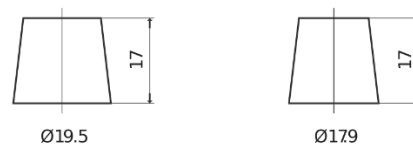

Sortimentslista

Batterier till Lastbil, Buss, Entreprenad- och Lantbruksmaskiner

PowerPRO TF2353

Best. nr.	TF2353
Technology	Flooded
EAN/GTIN	3661024055321
Spänning	12 V
Kapacitet	235.0 Ah
CCA	1300 A
Längd	518 mm
Bredd	274 mm
Höjd	240 mm
Kärl	D06
Polställning	ETN 3
Poltyp	EN taper post
Fästklack	B0
Vikt (kan variera)	56.30 kg

Polställning

Poltyp

Fästklack

Design, funktioner och specifikationer kan ändras utan föregående meddelande. Vi fransäger oss alla utfästelser eller garantier, uttryckliga eller underförstådda, angående data eller rekommendationer, och ska under inga omständigheter hållas ansvariga för någon förlust eller skada som påstås ha uppstått som ett resultat. Vissa produkter kanske inte är tillgängliga på din lokala marknad.