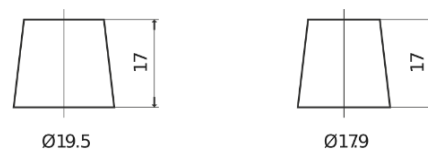

Sortimentslista

Batterier till Lastbil, Buss, Entreprenad- och Lantbruksmaskiner

PowerPRO TF2353

Best. nr.	TF2353
Technology	Flooded
EAN/GTIN	3661024055321
Spänning	12 V
Kapacitet	235.0 Ah
CCA	1300 A
Längd	518 mm
Bredd	274 mm
Höjd	240 mm
Kärl	D06
Polställning	ETN 3
Poltyp	EN taper post
Fästklack	B0
Vikt (kan variera)	56.30 kg

Polställning

Poltyp

Fästklack

Design, funktioner och specifikationer kan ändras utan föregående meddelande. Vi fransäger oss alla utfästelser eller garantier, uttryckliga eller underförstådda, angående data eller rekommendationer, och ska under inga omständigheter hållas ansvariga för någon förlust eller skada som påstås ha uppstått som ett resultat. Vissa produkter kanske inte är tillgängliga på din lokala marknad.