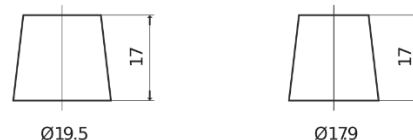

Sortimentslista

Batterier till Lastbil, Buss, Entreprenad- och Lantbruksmaskiner

PowerPRO TF1853

Best. nr.	TF1853
Technology	Flooded
EAN/GTIN	3661024055314
Spänning	12 V
Kapacitet	185.0 Ah
CCA	1150 A
Längd	513 mm
Bredd	223 mm
Höjd	223 mm
Kärl	D05
Polställning	ETN 3
Poltyp	EN taper post
Fästklack	B0
Vikt (kan variera)	43.90 kg

Polställning

Poltyp

Fästklack

Design, funktioner och specifikationer kan ändras utan föregående meddelande. Vi fransäger oss alla utfästelser eller garantier, uttryckliga eller underförstådda, angående data eller rekommendationer, och ska under inga omständigheter hållas ansvariga för någon förlust eller skada som påstås ha uppstått som ett resultat. Vissa produkter kanske inte är tillgängliga på din lokala marknad.