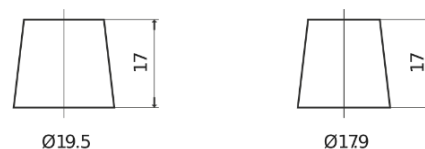

Sortimentslista

Batterier till Lastbil, Buss, Entreprenad- och Lantbruksmaskiner

PowerPRO TF1853

Best. nr.	TF1853
Technology	Flooded
EAN/GTIN	3661024055314
Spänning	12 V
Kapacitet	185.0 Ah
CCA	1150 A
Längd	513 mm
Bredd	223 mm
Höjd	223 mm
Kärl	D05
Polställning	ETN 3
Poltyp	EN taper post
Fästklack	B0
Vikt (kan variera)	43.90 kg

Polställning

Poltyp

Fästklack

Design, funktioner och specifikationer kan ändras utan föregående meddelande. Vi fransäger oss alla utfästelser eller garantier, uttryckliga eller underförstådda, angående data eller rekommendationer, och ska under inga omständigheter hållas ansvariga för någon förlust eller skada som påstås ha uppstått som ett resultat. Vissa produkter kanske inte är tillgängliga på din lokala marknad.