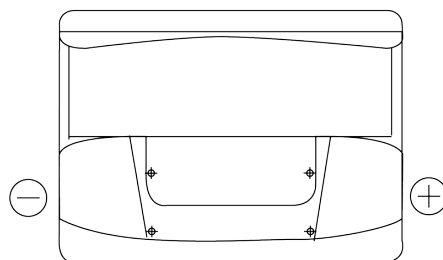

**Sortimentslista**

Batterier till Personbil och Lätta fordon

**Technica TB602**

Best. nr.	TB602
Technology	Flooded
EAN/GTIN	3661024054638
Spänning	12 V
Kapacitet	60 Ah
CCA	540 A
Längd	242 mm
Bredd	175 mm
Höjd	175 mm
Kärl	LB2
Polställning	ETN 0
Poltyp	EN taper post
Fästklack	B13
Vikt (kan variera)	12.90 kg

**Polställning****Poltyp**

Positive Terminal

Negative Terminal

**Fästklack**

Design, funktioner och specifikationer kan ändras utan föregående meddelande. Vi fransäger oss alla utfästelser eller garantier, uttryckliga eller underförstådda, angående data eller rekommendationer, och ska under inga omständigheter hållas ansvariga för någon förlust eller skada som påstås ha uppstått som ett resultat. Vissa produkter kanske inte är tillgängliga på din lokala marknad.