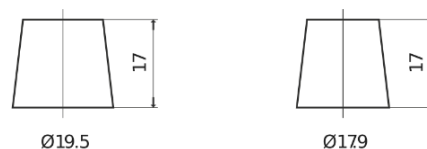

Sortimentslista

Batterier till Lastbil, Buss, Entreprenad- och Lantbruksmaskiner

PowerPRO TF1853

Best. nr.	TF1853
Technology	Flooded
EAN/GTIN	3661024055314
Spänning	12 V
Kapacitet	185.0 Ah
CCA	1150 A
Längd	513 mm
Bredd	223 mm
Höjd	223 mm
Kärl	D05
Polställning	ETN 3
Poltyp	EN taper post
Fästklack	B0
Vikt (kan variera)	43.90 kg

Polställning

Poltyp

Fästklack

Design, funktioner och specifikationer kan ändras utan föregående meddelande. Vi fransäger oss alla utfästelser eller garantier, uttryckliga eller underförstådda, angående data eller rekommendationer, och ska under inga omständigheter hållas ansvariga för någon förlust eller skada som påstås ha uppstått som ett resultat. Vissa produkter kanske inte är tillgängliga på din lokala marknad.