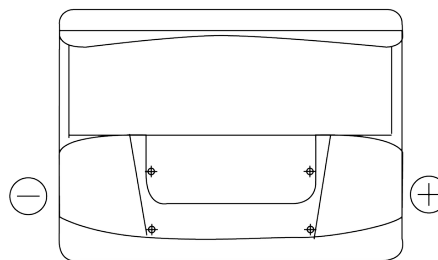

Batterier till Personbil och Lätta fordon

Formula FB602

Best. nr.	FB602
Technology	Flooded
EAN/GTIN	3661024044639
Spänning	12 V
Kapacitet	60 Ah
CCA	540 A
Längd	242 mm
Bredd	175 mm
Höjd	175 mm
Kärl	LB2
Polställning	ETN 0
Poltyp	EN taper post
Fästklack	B13
Vikt (kan variera)	12.90 kg

Polställning

Poltyp

Positive Terminal

Negative Terminal

Fästklack

Design, funktioner och specifikationer kan ändras utan föregående meddelande. Vi fransäger oss alla utfästelser eller garantier, uttryckliga eller underförstådda, angående data eller rekommendationer, och ska under inga omständigheter hållas ansvariga för någon förlust eller skada som påstås ha uppstått som ett resultat. Vissa produkter kanske inte är tillgängliga på din lokala marknad.