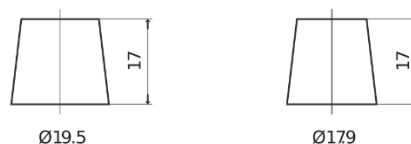

Batterier till Personbil och Lätta fordon

Formula FB602

Best. nr.	FB602
Technology	Flooded
EAN/GTIN	3661024044639
Spänning	12 V
Kapacitet	60 Ah
CCA	540 A
Längd	242 mm
Bredd	175 mm
Höjd	175 mm
Kärl	LB2
Polställning	ETN 0
Poltyp	EN taper post
Fästklack	B13
Vikt (kan variera)	12.90 kg

Polställning

Poltyp

Fästklack

Design, funktioner och specifikationer kan ändras utan föregående meddelande. Vi fransäger oss alla utfästelser eller garantier, uttryckliga eller underförstådda, angående data eller rekommendationer, och ska under inga omständigheter hållas ansvariga för någon förlust eller skada som påstås ha uppstått som ett resultat. Vissa produkter kanske inte är tillgängliga på din lokala marknad.