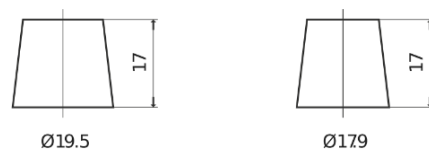

Sortimentslista

Batterier till Lastbil, Buss, Entreprenad- och Lantbruksmaskiner

PowerPRO TF1453

Best. nr.	TF1453
Technology	Flooded
EAN/GTIN	3661024055307
Spänning	12 V
Kapacitet	145.0 Ah
CCA	900 A
Längd	513 mm
Bredd	189 mm
Höjd	223 mm
Kärl	D04
Polställning	ETN 3
Poltyp	EN taper post
Fästklack	B0
Vikt (kan variera)	35.90 kg

Polställning

Poltyp

Fästklack

Design, funktioner och specifikationer kan ändras utan föregående meddelande. Vi fransäger oss alla utfästelser eller garantier, uttryckliga eller underförstådda, angående data eller rekommendationer, och ska under inga omständigheter hållas ansvariga för någon förlust eller skada som påstås ha uppstått som ett resultat. Vissa produkter kanske inte är tillgängliga på din lokala marknad.