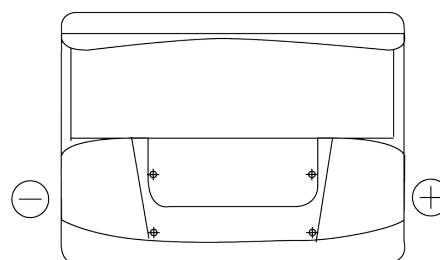

Sortimentslista

Batterier till Personbil och Lätta fordon

Excell EB602

Best. nr.	EB602
Technology	Flooded
EAN/GTIN	3661024034630
Spänning	12 V
Kapacitet	60 Ah
CCA	540 A
Längd	242 mm
Bredd	175 mm
Höjd	175 mm
Kärl	LB2
Polställning	ETN 0
Poltyp	EN taper post
Fästklack	B13
Vikt (kan variera)	12.90 kg

Polställning

Poltyp

Positive Terminal

Negative Terminal

Fästklack

Design, funktioner och specifikationer kan ändras utan föregående meddelande. Vi fransäger oss alla utfästelser eller garantier, uttryckliga eller underförstådda, angående data eller rekommendationer, och ska under inga omständigheter hållas ansvariga för någon förlust eller skada som påstås ha uppstått som ett resultat. Vissa produkter kanske inte är tillgängliga på din lokala marknad.