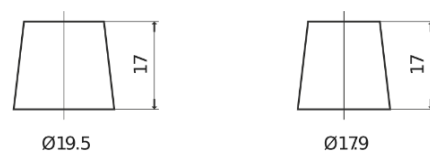

Sortimentslista

Batterier till Lastbil, Buss, Entreprenad- och Lantbruksmaskiner

PowerPRO TF1251

Best. nr.	TF1251
Technology	Flooded
EAN/GTIN	3661024057684
Spänning	12 V
Kapacitet	125.0 Ah
CCA	850 A
Längd	349 mm
Bredd	175 mm
Höjd	285 mm
Kärl	D03
Polställning	ETN 1
Poltyp	EN taper post
Fästklack	B0
Vikt (kan variera)	31.00 kg

Polställning

Poltyp

Fästklack

Design, funktioner och specifikationer kan ändras utan föregående meddelande. Vi fransäger oss alla utfästelser eller garantier, uttryckliga eller underförstådda, angående data eller rekommendationer, och ska under inga omständigheter hållas ansvariga för någon förlust eller skada som påstås ha uppstått som ett resultat. Vissa produkter kanske inte är tillgängliga på din lokala marknad.