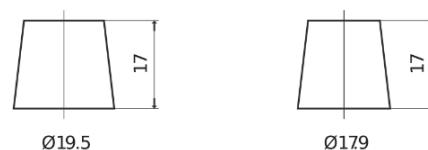

Batterier till Lastbil, Buss, Entreprenad- och Lantbruksmaskiner

PowerPRO TF1250

Best. nr.	TF1250
Technology	Flooded
EAN/GTIN	3661024057677
Spänning	12 V
Kapacitet	125.0 Ah
CCA	850 A
Längd	349 mm
Bredd	175 mm
Höjd	285 mm
Kärl	D03
Polställning	ETN 0
Poltyp	EN taper post
Fästklack	B0
Vikt (kan variera)	31.00 kg

Polställning

Poltyp

Fästklack

Design, funktioner och specifikationer kan ändras utan föregående meddelande. Vi fransäger oss alla utfästelser eller garantier, uttryckliga eller underförstådda, angående data eller rekommendationer, och ska under inga omständigheter hållas ansvariga för någon förlust eller skada som påstås ha uppstått som ett resultat. Vissa produkter kanske inte är tillgängliga på din lokala marknad.