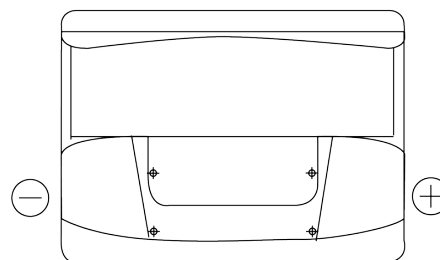

Sortimentslista

Batterier till Personbil och Lätta fordon

Power DB602

Best. nr.	DB602
Technology	Flooded
EAN/GTIN	3661024024631
Spänning	12 V
Kapacitet	60 Ah
CCA	540 A
Längd	242 mm
Bredd	175 mm
Höjd	175 mm
Kärl	LB2
Polställning	ETN 0
Poltyp	EN taper post
Fästklack	B13
Vikt (kan variera)	12.90 kg

Polställning**Poltyp**

Positive Terminal

Negative Terminal

Fästklack

Design, funktioner och specifikationer kan ändras utan föregående meddelande. Vi fransäger oss alla utfästelser eller garantier, uttryckliga eller underförstådda, angående data eller rekommendationer, och ska under inga omständigheter hållas ansvariga för någon förlust eller skada som påstås ha uppstått som ett resultat. Vissa produkter kanske inte är tillgängliga på din lokala marknad.