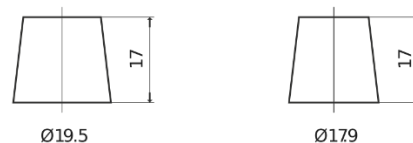

Sortimentslista

Batterier till Lastbil, Buss, Entreprenad- och Lantbruksmaskiner

PowerPRO TF1202

Best. nr.	TF1202
Technology	Flooded
EAN/GTIN	3661024055277
Spänning	12 V
Kapacitet	120.0 Ah
CCA	870 A
Längd	349 mm
Bredd	175 mm
Höjd	235 mm
Kärl	D02
Polställning	ETN 0
Poltyp	EN taper post
Fästklack	B1
Vikt (kan variera)	27.50 kg

Polställning

Poltyp

Fästklack

Design, funktioner och specifikationer kan ändras utan föregående meddelande. Vi fransäger oss alla utfästelser eller garantier, uttryckliga eller underförstådda, angående data eller rekommendationer, och ska under inga omständigheter hållas ansvariga för någon förlust eller skada som påstås ha uppstått som ett resultat. Vissa produkter kanske inte är tillgängliga på din lokala marknad.