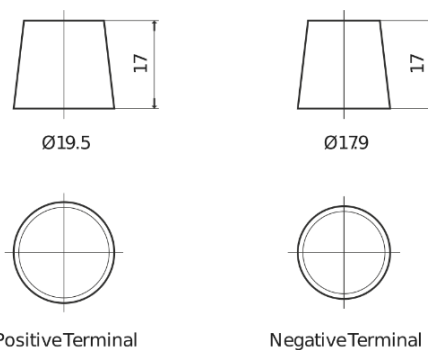

Poltyp

Fästklack

Design, funktioner och specifikationer kan ändras utan föregående meddelande. Vi fransäger oss alla utfästelser eller garantier, uttryckliga eller underförstådda, angående data eller rekommendationer, och ska under inga omständigheter hållas ansvariga för någon förlust eller skada som påstås ha uppstått som ett resultat. Vissa produkter kanske inte är tillgängliga på din lokala marknad.