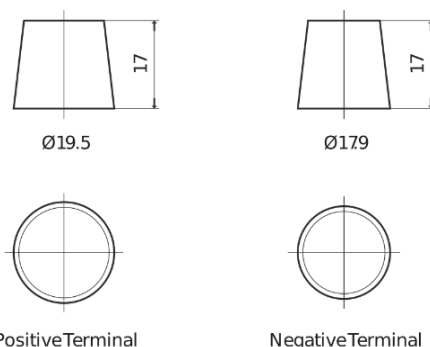

Poltyp

Fästklack

Design, funktioner och specifikationer kan ändras utan föregående meddelande. Vi fransäger oss alla utfästelser eller garantier, uttryckliga eller underförstådda, angående data eller rekommendationer, och ska under inga omständigheter hållas ansvariga för någon förlust eller skada som påstås ha uppstått som ett resultat. Vissa produkter kanske inte är tillgängliga på din lokala marknad.