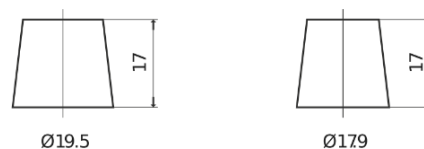

Sortimentslista

Batterier till Lastbil, Buss, Entreprenad- och Lantbruksmaskiner

StrongPRO EFB+ TE2353

Best. nr.	TE2353
Technology	EFB
EAN/GTIN	3661024056694
Spänning	12 V
Kapacitet	235.0 Ah
CCA	1200 A
Längd	518 mm
Bredd	274 mm
Höjd	240 mm
Kärl	D06
Polställning	ETN 3
Poltyp	EN taper post
Fästklack	B0
Vikt (kan variera)	58.20 kg

Polställning

Poltyp

Fästklack

Design, funktioner och specifikationer kan ändras utan föregående meddelande. Vi fransäger oss alla utfästelser eller garantier, uttryckliga eller underförstådda, angående data eller rekommendationer, och ska under inga omständigheter hållas ansvariga för någon förlust eller skada som påstås ha uppstått som ett resultat. Vissa produkter kanske inte är tillgängliga på din lokala marknad.