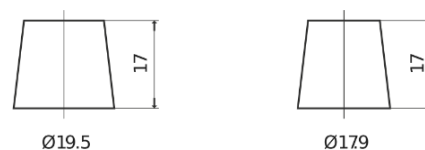

Sortimentslista

Batterier till Lastbil, Buss, Entreprenad- och Lantbruksmaskiner

StrongPRO EFB+ TE1853

Best. nr.	TE1853
Technology	EFB
EAN/GTIN	3661024055253
Spänning	12 V
Kapacitet	185.0 Ah
CCA	1100 A
Längd	513 mm
Bredd	223 mm
Höjd	223 mm
Kärl	D05
Polställning	ETN 3
Poltyp	EN taper post
Fästklack	B0
Vikt (kan variera)	46.40 kg

Polställning

Poltyp

Fästklack

Design, funktioner och specifikationer kan ändras utan föregående meddelande. Vi fransäger oss alla utfästelser eller garantier, uttryckliga eller underförstådda, angående data eller rekommendationer, och ska under inga omständigheter hållas ansvariga för någon förlust eller skada som påstås ha uppstått som ett resultat. Vissa produkter kanske inte är tillgängliga på din lokala marknad.