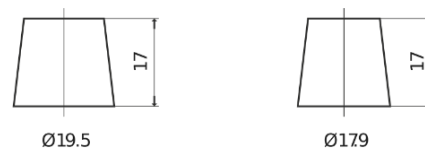

Sortimentslista

Batterier till Lastbil, Buss, Entreprenad- och Lantbruksmaskiner

StrongPRO EFB+ TE1853

Best. nr.	TE1853
Technology	EFB
EAN/GTIN	3661024055253
Spänning	12 V
Kapacitet	185.0 Ah
CCA	1100 A
Längd	513 mm
Bredd	223 mm
Höjd	223 mm
Kärl	D05
Polställning	ETN 3
Poltyp	EN taper post
Fästklack	B0
Vikt (kan variera)	46.40 kg

Polställning

Poltyp

Fästklack

Design, funktioner och specifikationer kan ändras utan föregående meddelande. Vi fransäger oss alla utfästelser eller garantier, uttryckliga eller underförstådda, angående data eller rekommendationer, och ska under inga omständigheter hållas ansvariga för någon förlust eller skada som påstås ha uppstått som ett resultat. Vissa produkter kanske inte är tillgängliga på din lokala marknad.