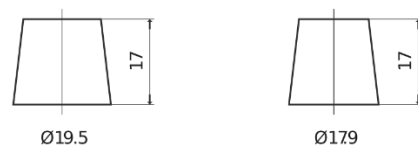

Sortimentslista

Batterier till Personbil och Lätta fordon

Standard TC542

Best. nr.	TC542
Technology	Flooded
EAN/GTIN	3661024054850
Spänning	12 V
Kapacitet	54 Ah
CCA	500 A
Längd	242 mm
Bredd	175 mm
Höjd	175 mm
Kärl	LB2
Polställning	ETN 0
Poltyp	EN taper post
Fästklack	B13
Vikt (kan variera)	12.90 kg

Polställning

Poltyp

Fästklack

Design, funktioner och specifikationer kan ändras utan föregående meddelande. Vi fransäger oss alla utfästelser eller garantier, uttryckliga eller underförstådda, angående data eller rekommendationer, och ska under inga omständigheter hållas ansvariga för någon förlust eller skada som påstås ha uppstått som ett resultat. Vissa produkter kanske inte är tillgängliga på din lokala marknad.