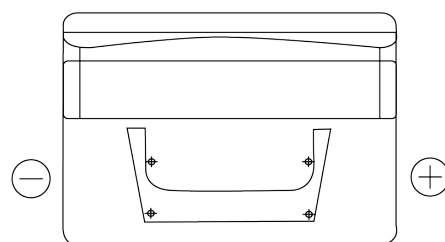

Sortimentslista

Batterier till Personbil och Lätta fordon

Standard TC542

Best. nr.	TC542
Technology	Flooded
EAN/GTIN	3661024054850
Spänning	12 V
Kapacitet	54 Ah
CCA	500 A
Längd	242 mm
Bredd	175 mm
Höjd	175 mm
Kärl	LB2
Polställning	ETN 0
Poltyp	EN taper post
Fästklack	B13
Vikt (kan variera)	12.90 kg

Polställning

Poltyp

Positive Terminal

Negative Terminal

Fästklack

Design, funktioner och specifikationer kan ändras utan föregående meddelande. Vi fransäger oss alla utfästelser eller garantier, uttryckliga eller underförstådda, angående data eller rekommendationer, och ska under inga omständigheter hållas ansvariga för någon förlust eller skada som påstås ha uppstått som ett resultat. Vissa produkter kanske inte är tillgängliga på din lokala marknad.