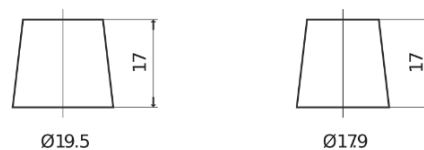

Sortimentslista

Batterier till Lastbil, Buss, Entreprenad- och Lantbruksmaskiner

StrongPRO EFB+ TE1403

Best. nr.	TE1403
Technology	EFB
EAN/GTIN	3661024055246
Spänning	12 V
Kapacitet	140.0 Ah
CCA	800 A
Längd	513 mm
Bredd	189 mm
Höjd	223 mm
Kärl	D04
Polställning	ETN 3
Poltyp	EN taper post
Fästklack	B0
Vikt (kan variera)	38.20 kg

Polställning

Poltyp

Fästklack

Design, funktioner och specifikationer kan ändras utan föregående meddelande. Vi fransäger oss alla utfästelser eller garantier, uttryckliga eller underförstådda, angående data eller rekommendationer, och ska under inga omständigheter hållas ansvariga för någon förlust eller skada som påstås ha uppstått som ett resultat. Vissa produkter kanske inte är tillgängliga på din lokala marknad.