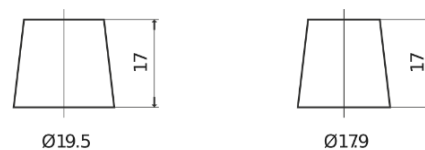

Sortimentslista

Batterier till Lastbil, Buss, Entreprenad- och Lantbruksmaskiner

StrongPRO EFB+ TE1403

Best. nr.	TE1403
Technology	EFB
EAN/GTIN	3661024055246
Spänning	12 V
Kapacitet	140.0 Ah
CCA	800 A
Längd	513 mm
Bredd	189 mm
Höjd	223 mm
Kärl	D04
Polställning	ETN 3
Poltyp	EN taper post
Fästklack	B0
Vikt (kan variera)	38.20 kg

Polställning

Poltyp

Fästklack

Design, funktioner och specifikationer kan ändras utan föregående meddelande. Vi fransäger oss alla utfästelser eller garantier, uttryckliga eller underförstådda, angående data eller rekommendationer, och ska under inga omständigheter hållas ansvariga för någon förlust eller skada som påstås ha uppstått som ett resultat. Vissa produkter kanske inte är tillgängliga på din lokala marknad.