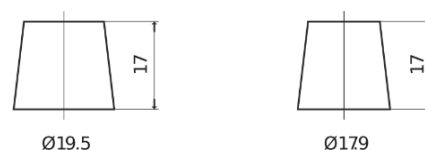

Sortimentslista

Batterier till Lastbil, Buss, Entreprenad- och Lantbruksmaskiner

StrongPRO EFB+ TE1403

Best. nr.	TE1403
Technology	EFB
EAN/GTIN	3661024055246
Spänning	12 V
Kapacitet	140.0 Ah
CCA	800 A
Längd	513 mm
Bredd	189 mm
Höjd	223 mm
Kärl	D04
Polställning	ETN 3
Poltyp	EN taper post
Fästklack	B0
Vikt (kan variera)	38.20 kg

Polställning

Poltyp

Fästklack

Design, funktioner och specifikationer kan ändras utan föregående meddelande. Vi fransäger oss alla utfästelser eller garantier, uttryckliga eller underförstådda, angående data eller rekommendationer, och ska under inga omständigheter hållas ansvariga för någon förlust eller skada som påstås ha uppstått som ett resultat. Vissa produkter kanske inte är tillgängliga på din lokala marknad.