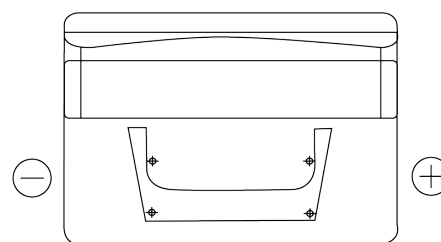

Sortimentslista

Batterier till Personbil och Lätta fordon

Classic EC542

Best. nr.	EC542
Technology	Flooded
EAN/GTIN	3661024034852
Spänning	12 V
Kapacitet	54 Ah
CCA	500 A
Längd	242 mm
Bredd	175 mm
Höjd	175 mm
Kärl	LB2
Polställning	ETN 0
Poltyp	EN taper post
Fästklack	B13
Vikt (kan variera)	12.90 kg

Polställning