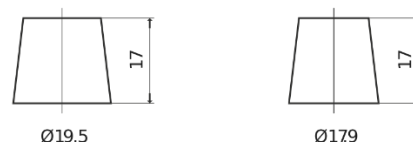

Sortimentslista

Batterier till Personbil och Lätta fordon

Classic EC542

Best. nr.	EC542
Technology	Flooded
EAN/GTIN	3661024034852
Spänning	12 V
Kapacitet	54 Ah
CCA	500 A
Längd	242 mm
Bredd	175 mm
Höjd	175 mm
Kärl	LB2
Polställning	ETN 0
Poltyp	EN taper post
Fästklack	B13
Vikt (kan variera)	12.90 kg

Polställning

Poltyp

Fästklack

Design, funktioner och specifikationer kan ändras utan föregående meddelande. Vi fransäger oss alla utfästelser eller garantier, uttryckliga eller underförstådda, angående data eller rekommendationer, och ska under inga omständigheter hållas ansvariga för någon förlust eller skada som påstås ha uppstått som ett resultat. Vissa produkter kanske inte är tillgängliga på din lokala marknad.