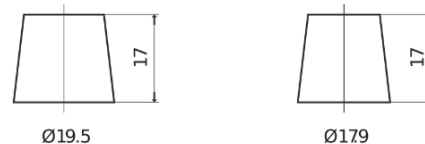

Sortimentslista

Batterier till Lastbil, Buss, Entreprenad- och Lantbruksmaskiner

Endurance+PRO Gel TD851T

Best. nr.	TD851T
Technology	GEL
EAN/GTIN	3661024057615
Spänning	12 V
Kapacitet	85.0 Ah
CCA	350 A
Längd	349 mm
Bredd	175 mm
Höjd	235 mm
Kärl	D02
Polställning	ETN 1
Poltyp	EN taper post
Fästklack	B0
Vikt (kan variera)	29.50 kg

Polställning

Poltyp

Fästklack

Design, funktioner och specifikationer kan ändras utan föregående meddelande. Vi fransäger oss alla utfästelser eller garantier, uttryckliga eller underförstådda, angående data eller rekommendationer, och ska under inga omständigheter hållas ansvariga för någon förlust eller skada som påstås ha uppstått som ett resultat. Vissa produkter kanske inte är tillgängliga på din lokala marknad.