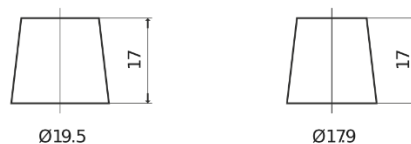

Sortimentslista

Batterier till Lastbil, Buss, Entreprenad- och Lantbruksmaskiner

Endurance+PRO Gel TD851T

Best. nr.	TD851T
Technology	GEL
EAN/GTIN	3661024057615
Spänning	12 V
Kapacitet	85.0 Ah
CCA	350 A
Längd	349 mm
Bredd	175 mm
Höjd	235 mm
Kärl	D02
Polställning	ETN 1
Poltyp	EN taper post
Fästklack	B0
Vikt (kan variera)	29.50 kg

Polställning

Poltyp

Fästklack

Design, funktioner och specifikationer kan ändras utan föregående meddelande. Vi fransäger oss alla utfästelser eller garantier, uttryckliga eller underförstådda, angående data eller rekommendationer, och ska under inga omständigheter hållas ansvariga för någon förlust eller skada som påstås ha uppstått som ett resultat. Vissa produkter kanske inte är tillgängliga på din lokala marknad.