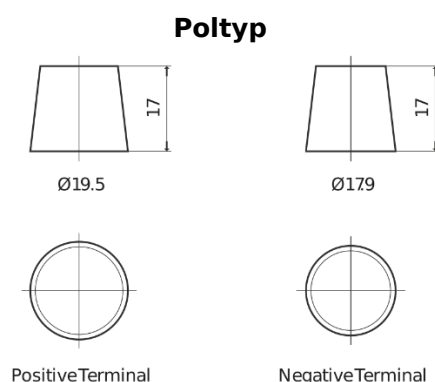

Sortimentslista

Batterier till Lastbil, Buss, Entreprenad- och Lantbruksmaskiner

Endurance+PRO Gel TD2103T

Best. nr.	TD2103T
Technology	GEL
EAN/GTIN	3661024057462
Spänning	12 V
Kapacitet	210.0 Ah
CCA	800 A
Längd	518 mm
Bredd	274 mm
Höjd	240 mm
Kärl	D06
Polställning	ETN 3
Poltyp	EN taper post
Fästklack	B0
Vikt (kan variera)	66.00 kg