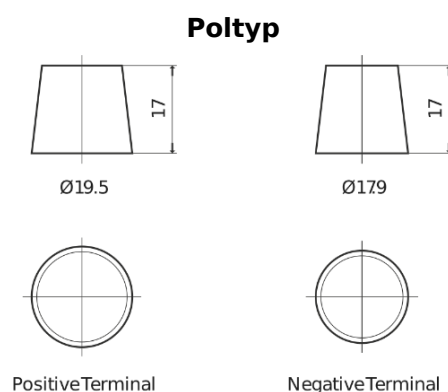

Sortimentslista

Batterier till Lastbil, Buss, Entreprenad- och Lantbruksmaskiner

Endurance+PRO Gel TD2103T

Best. nr.	TD2103T
Technology	GEL
EAN/GTIN	3661024057462
Spänning	12 V
Kapacitet	210.0 Ah
CCA	800 A
Längd	518 mm
Bredd	274 mm
Höjd	240 mm
Kärl	D06
Polställning	ETN 3
Poltyp	EN taper post
Fästklack	B0
Vikt (kan variera)	66.00 kg