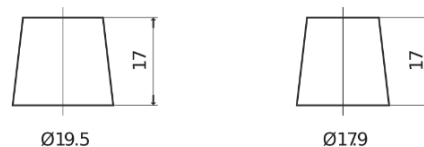

Sortimentslista

Batterier till Lastbil, Buss, Entreprenad- och Lantbruksmaskiner

Endurance+PRO Gel TD2103

Best. nr.	TD2103
Technology	GEL
EAN/GTIN	3661024057103
Spänning	12 V
Kapacitet	210.0 Ah
CCA	1030 A
Längd	518 mm
Bredd	274 mm
Höjd	240 mm
Kärl	D06
Polställning	ETN 3
Poltyp	EN taper post
Fästklack	B0
Vikt (kan variera)	63.50 kg

Polställning

Poltyp

Fästklack

Design, funktioner och specifikationer kan ändras utan föregående meddelande. Vi fransäger oss alla utfästelser eller garantier, uttryckliga eller underförstådda, angående data eller rekommendationer, och ska under inga omständigheter hållas ansvariga för någon förlust eller skada som påstås ha uppstått som ett resultat. Vissa produkter kanske inte är tillgängliga på din lokala marknad.