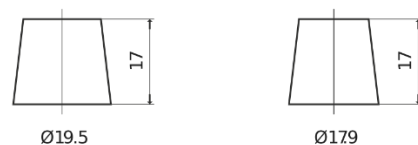

Sortimentslista

Batterier till Personbil och Lätta fordon

High-Tech TA472

Best. nr.	TA472
Technology	Flooded
EAN/GTIN	3661024054263
Spänning	12 V
Kapacitet	47 Ah
CCA	450 A
Längd	207 mm
Bredd	175 mm
Höjd	175 mm
Kärl	LB1
Polställning	ETN 0
Poltyp	EN taper post
Fästklack	B13
Vikt (kan variera)	11.40 kg

Polställning

Poltyp

Fästklack

Design, funktioner och specifikationer kan ändras utan föregående meddelande. Vi fransäger oss alla utfästelser eller garantier, uttryckliga eller underförstådda, angående data eller rekommendationer, och ska under inga omständigheter hållas ansvariga för någon förlust eller skada som påstås ha uppstått som ett resultat. Vissa produkter kanske inte är tillgängliga på din lokala marknad.