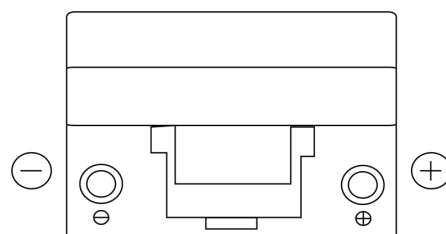

**Sortimentslista**

Batterier till Personbil och Lätta fordon

**Standard TC904**

|                    |               |
|--------------------|---------------|
| Best. nr.          | TC904         |
| Technology         | Flooded       |
| EAN/GTIN           | 3661024054751 |
| Spänning           | 12 V          |
| Kapacitet          | 90.0 Ah       |
| CCA                | 680 A         |
| Längd              | 306 mm        |
| Bredd              | 173 mm        |
| Höjd               | 222 mm        |
| Kärl               | D31           |
| Polställning       | ETN 0         |
| Poltyp             | EN taper post |
| Fästklack          | Korean B1     |
| Vikt (kan variera) | 19.90 kg      |

**Polställning****Poltyp**

Positive Terminal

Negative Terminal

**Fästklack**

Design, funktioner och specifikationer kan ändras utan föregående meddelande. Vi fransäger oss alla utfästelser eller garantier, uttryckliga eller underförstådda, angående data eller rekommendationer, och ska under inga omständigheter hållas ansvariga för någon förlust eller skada som påstås ha uppstått som ett resultat. Vissa produkter kanske inte är tillgängliga på din lokala marknad.