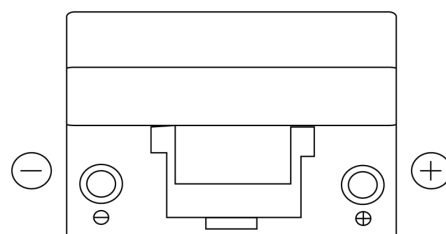

Sortimentslista

Batterier till Personbil och Lätta fordon

Standard TC904

Best. nr.	TC904
Technology	Flooded
EAN/GTIN	3661024054751
Spänning	12 V
Kapacitet	90.0 Ah
CCA	680 A
Längd	306 mm
Bredd	173 mm
Höjd	222 mm
Kärl	D31
Polställning	ETN 0
Poltyp	EN taper post
Fästklack	Korean B1
Vikt (kan variera)	19.90 kg

Polställning**Poltyp**

Positive Terminal

Negative Terminal

Fästklack

Design, funktioner och specifikationer kan ändras utan föregående meddelande. Vi fransäger oss alla utfästelser eller garantier, uttryckliga eller underförstådda, angående data eller rekommendationer, och ska under inga omständigheter hållas ansvariga för någon förlust eller skada som påstås ha uppstått som ett resultat. Vissa produkter kanske inte är tillgängliga på din lokala marknad.