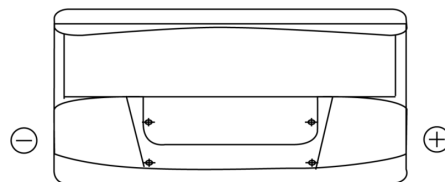

Polställning