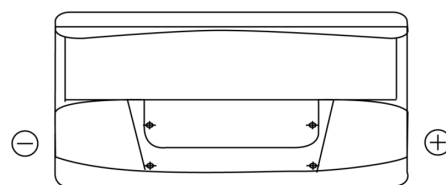

**Sortimentslista**

Batterier till Personbil och Lätta fordon

**Standard TC900**

Best. nr.	TC900
Technology	Flooded
EAN/GTIN	3661024054836
Spänning	12 V
Kapacitet	90.0 Ah
CCA	720 A
Längd	353 mm
Bredd	175 mm
Höjd	190 mm
Kärl	L05
Polställning	ETN 0
Poltyp	EN taper post
Fästklack	B13
Vikt (kan variera)	20.50 kg

**Polställning****Poltyp**

Positive Terminal

Negative Terminal

**Fästklack**

Design, funktioner och specifikationer kan ändras utan föregående meddelande. Vi fransäger oss alla utfästelser eller garantier, uttryckliga eller underförstådda, angående data eller rekommendationer, och ska under inga omständigheter hållas ansvariga för någon förlust eller skada som påstås ha uppstått som ett resultat. Vissa produkter kanske inte är tillgängliga på din lokala marknad.