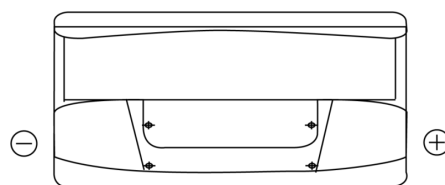

Sortimentslista

Batterier till Personbil och Lätta fordon

Standard TC900

Best. nr.	TC900
Technology	Flooded
EAN/GTIN	3661024054836
Spänning	12 V
Kapacitet	90.0 Ah
CCA	720 A
Längd	353 mm
Bredd	175 mm
Höjd	190 mm
Kärl	L05
Polställning	ETN 0
Poltyp	EN taper post
Fästklack	B13
Vikt (kan variera)	20.50 kg

Polställning**Poltyp**

Positive Terminal

Negative Terminal

Fästklack

Design, funktioner och specifikationer kan ändras utan föregående meddelande. Vi fransäger oss alla utfästelser eller garantier, uttryckliga eller underförstådda, angående data eller rekommendationer, och ska under inga omständigheter hållas ansvariga för någon förlust eller skada som påstås ha uppstått som ett resultat. Vissa produkter kanske inte är tillgängliga på din lokala marknad.