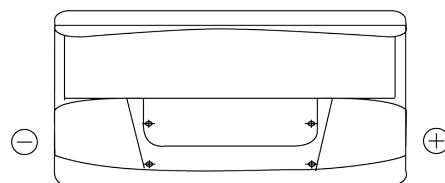

Sortimentslista

Batterier till Personbil och Lätta fordon

Standard TC900

Best. nr.	TC900
Technology	Flooded
EAN/GTIN	3661024054836
Spänning	12 V
Kapacitet	90.0 Ah
CCA	720 A
Längd	353 mm
Bredd	175 mm
Höjd	190 mm
Kärl	L05
Polställning	ETN 0
Poltyp	EN taper post
Fästklack	B13
Vikt (kan variera)	20.50 kg

Polställning**Poltyp**

Ø19.5

Ø17.9

PositiveTerminal

NegativeTerminal

Fästklack

5 notches

10.5