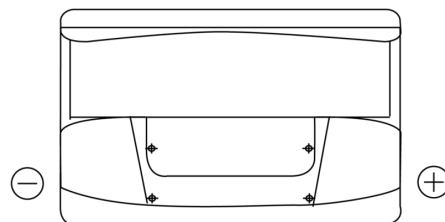

Sortimentslista

Batterier till Personbil och Lätta fordon

Standard TC700

Best. nr.	TC700
Technology	Flooded
EAN/GTIN	3661024054829
Spänning	12 V
Kapacitet	70.0 Ah
CCA	640 A
Längd	278 mm
Bredd	175 mm
Höjd	190 mm
Kärl	L03
Polställning	ETN 0
Poltyp	EN taper post
Fästklack	B13
Vikt (kan variera)	16.00 kg

Polställning

Poltyp

Positive Terminal

Negative Terminal

Fästklack

Design, funktioner och specifikationer kan ändras utan föregående meddelande. Vi fransäger oss alla utfästelser eller garantier, uttryckliga eller underförstådda, angående data eller rekommendationer, och ska under inga omständigheter hållas ansvariga för någon förlust eller skada som påstås ha uppstått som ett resultat. Vissa produkter kanske inte är tillgängliga på din lokala marknad.