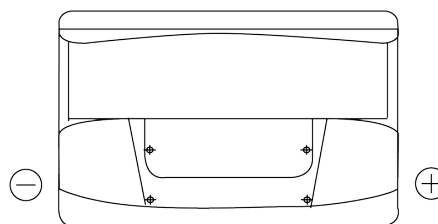

Polställning