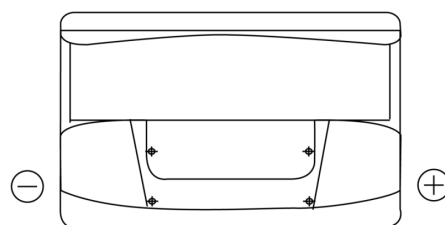

Sortimentslista

Batterier till Personbil och Lätta fordon

Standard TC700

Best. nr.	TC700
Technology	Flooded
EAN/GTIN	3661024054829
Spänning	12 V
Kapacitet	70.0 Ah
CCA	640 A
Längd	278 mm
Bredd	175 mm
Höjd	190 mm
Kärl	L03
Polställning	ETN 0
Poltyp	EN taper post
Fästklack	B13
Vikt (kan variera)	16.00 kg

Polställning**Poltyp**

PositiveTerminal

NegativeTerminal

Fästklack

Design, funktioner och specifikationer kan ändras utan föregående meddelande. Vi fransäger oss alla utfästelser eller garantier, uttryckliga eller underförstådda, angående data eller rekommendationer, och ska under inga omständigheter hållas ansvariga för någon förlust eller skada som påstås ha uppstått som ett resultat. Vissa produkter kanske inte är tillgängliga på din lokala marknad.