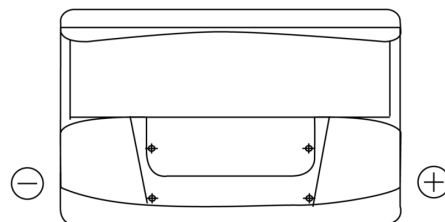

Sortimentslista

Batterier till Personbil och Lätta fordon

Standard TC700

Best. nr.	TC700
Technology	Flooded
EAN/GTIN	3661024054829
Spänning	12 V
Kapacitet	70.0 Ah
CCA	640 A
Längd	278 mm
Bredd	175 mm
Höjd	190 mm
Kärl	L03
Polställning	ETN 0
Poltyp	EN taper post
Fästklack	B13
Vikt (kan variera)	16.00 kg

Polställning**Poltyp**

PositiveTerminal

NegativeTerminal

Fästklack

Design, funktioner och specifikationer kan ändras utan föregående meddelande. Vi fransäger oss alla utfästelser eller garantier, uttryckliga eller underförstådda, angående data eller rekommendationer, och ska under inga omständigheter hållas ansvariga för någon förlust eller skada som påstås ha uppstått som ett resultat. Vissa produkter kanske inte är tillgängliga på din lokala marknad.