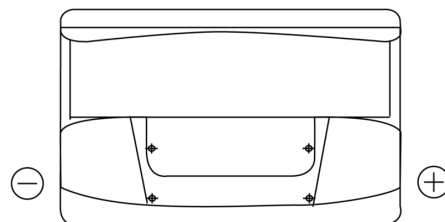

**Sortimentslista**

Batterier till Personbil och Lätta fordon

**Standard TC700**

Best. nr.	TC700
Technology	Flooded
EAN/GTIN	3661024054829
Spänning	12 V
Kapacitet	70.0 Ah
CCA	640 A
Längd	278 mm
Bredd	175 mm
Höjd	190 mm
Kärl	L03
Polställning	ETN 0
Poltyp	EN taper post
Fästklack	B13
Vikt (kan variera)	16.00 kg

**Polställning****Poltyp**

PositiveTerminal

NegativeTerminal

**Fästklack**

Design, funktioner och specifikationer kan ändras utan föregående meddelande. Vi fransäger oss alla utfästelser eller garantier, uttryckliga eller underförstådda, angående data eller rekommendationer, och ska under inga omständigheter hållas ansvariga för någon förlust eller skada som påstås ha uppstått som ett resultat. Vissa produkter kanske inte är tillgängliga på din lokala marknad.