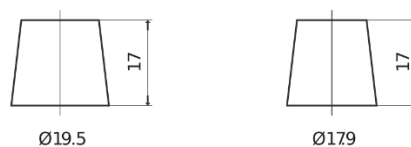

Sortimentslista

Batterier till Personbil och Lätta fordon

Standard TC700

Best. nr.	TC700
Technology	Flooded
EAN/GTIN	3661024054829
Spänning	12 V
Kapacitet	70.0 Ah
CCA	640 A
Längd	278 mm
Bredd	175 mm
Höjd	190 mm
Kärl	L03
Polställning	ETN 0
Poltyp	EN taper post
Fästklack	B13
Vikt (kan variera)	16.00 kg

Polställning

Poltyp

Fästklack

Design, funktioner och specifikationer kan ändras utan föregående meddelande. Vi fransäger oss alla utfästelser eller garantier, uttryckliga eller underförstådda, angående data eller rekommendationer, och ska under inga omständigheter hållas ansvariga för någon förlust eller skada som påstås ha uppstått som ett resultat. Vissa produkter kanske inte är tillgängliga på din lokala marknad.