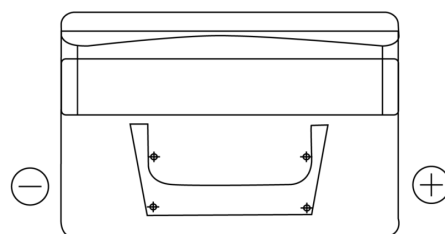

Sortimentslista

Batterier till Personbil och Lätta fordon

**Standard TC652**

Best. nr.	TC652
Technology	Flooded
EAN/GTIN	3661024054867
Spänning	12 V
Kapacitet	65.0 Ah
CCA	540 A
Längd	278 mm
Bredd	175 mm
Höjd	175 mm
Kärl	LB3
Polställning	ETN 0
Poltyp	EN taper post
Fästklack	B13
Vikt (kan variera)	14.50 kg

**Polställning**

**Poltyp**

Positive Terminal

Negative Terminal

**Fästklack**

Design, funktioner och specifikationer kan ändras utan föregående meddelande. Vi frånsäger oss alla utfästelser eller garantier, uttryckliga eller underförstådda, angående data eller rekommendationer, och ska under inga omständigheter hållas ansvariga för någon förlust eller skada som påstås ha uppstått som ett resultat. Vissa produkter kanske inte är tillgängliga på din lokala marknad.