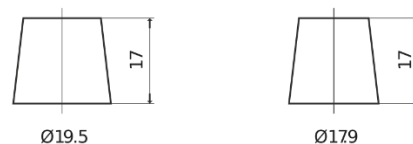

Sortimentslista

Batterier till Personbil och Lätta fordon

Standard TC652

Best. nr.	TC652
Technology	Flooded
EAN/GTIN	3661024054867
Spänning	12 V
Kapacitet	65.0 Ah
CCA	540 A
Längd	278 mm
Bredd	175 mm
Höjd	175 mm
Kärl	LB3
Polställning	ETN 0
Poltyp	EN taper post
Fästklack	B13
Vikt (kan variera)	14.50 kg

Polställning

Poltyp

Fästklack

Design, funktioner och specifikationer kan ändras utan föregående meddelande. Vi fransäger oss alla utfästelser eller garantier, uttryckliga eller underförstådda, angående data eller rekommendationer, och ska under inga omständigheter hållas ansvariga för någon förlust eller skada som påstås ha uppstått som ett resultat. Vissa produkter kanske inte är tillgängliga på din lokala marknad.