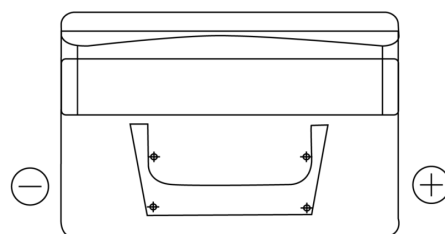

Sortimentslista

Batterier till Personbil och Lätta fordon

Standard TC652

Best. nr.	TC652
Technology	Flooded
EAN/GTIN	3661024054867
Spänning	12 V
Kapacitet	65.0 Ah
CCA	540 A
Längd	278 mm
Bredd	175 mm
Höjd	175 mm
Kärl	LB3
Polställning	ETN 0
Poltyp	EN taper post
Fästklack	B13
Vikt (kan variera)	14.50 kg

Polställning**Poltyp**

Positive Terminal

Negative Terminal

Fästklack

Design, funktioner och specifikationer kan ändras utan föregående meddelande. Vi fransäger oss alla utfästelser eller garantier, uttryckliga eller underförstådda, angående data eller rekommendationer, och ska under inga omständigheter hållas ansvariga för någon förlust eller skada som påstås ha uppstått som ett resultat. Vissa produkter kanske inte är tillgängliga på din lokala marknad.