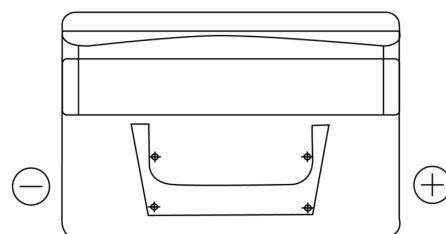

Sortimentslista

Batterier till Personbil och Lätta fordon

Standard TC652

Best. nr.	TC652
Technology	Flooded
EAN/GTIN	3661024054867
Spänning	12 V
Kapacitet	65.0 Ah
CCA	540 A
Längd	278 mm
Bredd	175 mm
Höjd	175 mm
Kärl	LB3
Polställning	ETN 0
Poltyp	EN taper post
Fästklack	B13
Vikt (kan variera)	14.50 kg

Polställning

Poltyp

Positive Terminal

Negative Terminal

Fästklack

Design, funktioner och specifikationer kan ändras utan föregående meddelande. Vi frånsäger oss alla utfästelser eller garantier, uttryckliga eller underförstådda, angående data eller rekommendationer, och ska under inga omständigheter hållas ansvariga för någon förlust eller skada som påstås ha uppstått som ett resultat. Vissa produkter kanske inte är tillgängliga på din lokala marknad.