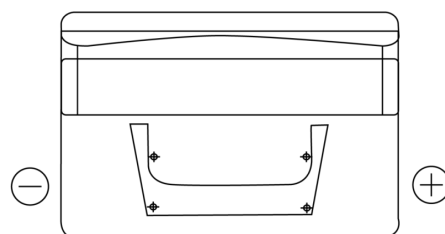

**Sortimentslista**

Batterier till Personbil och Lätta fordon

**Standard TC652**

Best. nr.	TC652
Technology	Flooded
EAN/GTIN	3661024054867
Spänning	12 V
Kapacitet	65.0 Ah
CCA	540 A
Längd	278 mm
Bredd	175 mm
Höjd	175 mm
Kärl	LB3
Polställning	ETN 0
Poltyp	EN taper post
Fästklack	B13
Vikt (kan variera)	14.50 kg

**Polställning****Poltyp**

Positive Terminal

Negative Terminal

**Fästklack**

Design, funktioner och specifikationer kan ändras utan föregående meddelande. Vi fransäger oss alla utfästelser eller garantier, uttryckliga eller underförstådda, angående data eller rekommendationer, och ska under inga omständigheter hållas ansvariga för någon förlust eller skada som påstås ha uppstått som ett resultat. Vissa produkter kanske inte är tillgängliga på din lokala marknad.