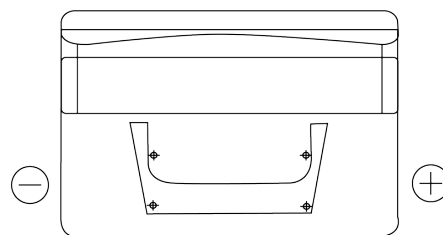

Sortimentslista

Batterier till Personbil och Lätta fordon

Standard TC652

Best. nr.	TC652
Technology	Flooded
EAN/GTIN	3661024054867
Spänning	12 V
Kapacitet	65.0 Ah
CCA	540 A
Längd	278 mm
Bredd	175 mm
Höjd	175 mm
Kärl	LB3
Polställning	ETN 0
Poltyp	EN taper post
Fästklack	B13
Vikt (kan variera)	14.50 kg

Polställning**Poltyp**

Positive Terminal

Negative Terminal

Fästklack

Design, funktioner och specifikationer kan ändras utan föregående meddelande. Vi fransäger oss alla utfästelser eller garantier, uttryckliga eller underförstådda, angående data eller rekommendationer, och ska under inga omständigheter hållas ansvariga för någon förlust eller skada som påstås ha uppstått som ett resultat. Vissa produkter kanske inte är tillgängliga på din lokala marknad.