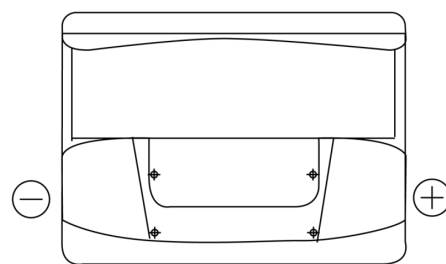

Sortimentslista

Batterier till Personbil och Lätta fordon

**Standard TC550**

Best. nr.	TC550
Technology	Flooded
EAN/GTIN	3661024054805
Spänning	12 V
Kapacitet	55.0 Ah
CCA	460 A
Längd	242 mm
Bredd	175 mm
Höjd	190 mm
Kärl	L02
Polställning	ETN 0
Poltyp	EN taper post
Fästklack	B13
Vikt (kan variera)	13.50 kg

**Polställning**

**Poltyp**

Positive Terminal

Negative Terminal

**Fästklack**

Design, funktioner och specifikationer kan ändras utan föregående meddelande. Vi fransäger oss alla utfästelser eller garantier, uttryckliga eller underförstådda, angående data eller rekommendationer, och ska under inga omständigheter hållas ansvariga för någon förlust eller skada som påstås ha uppstått som ett resultat. Vissa produkter kanske inte är tillgängliga på din lokala marknad.