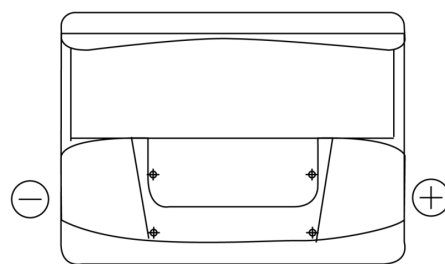

**Sortimentslista**

Batterier till Personbil och Lätta fordon

**Standard TC550**

Best. nr.	TC550
Technology	Flooded
EAN/GTIN	3661024054805
Spänning	12 V
Kapacitet	55.0 Ah
CCA	460 A
Längd	242 mm
Bredd	175 mm
Höjd	190 mm
Kärl	L02
Polställning	ETN 0
Poltyp	EN taper post
Fästklack	B13
Vikt (kan variera)	13.50 kg

**Polställning****Poltyp**

Positive Terminal

Negative Terminal

**Fästklack**

Design, funktioner och specifikationer kan ändras utan föregående meddelande. Vi fransäger oss alla utfästelser eller garantier, uttryckliga eller underförstådda, angående data eller rekommendationer, och ska under inga omständigheter hållas ansvariga för någon förlust eller skada som påstås ha uppstått som ett resultat. Vissa produkter kanske inte är tillgängliga på din lokala marknad.