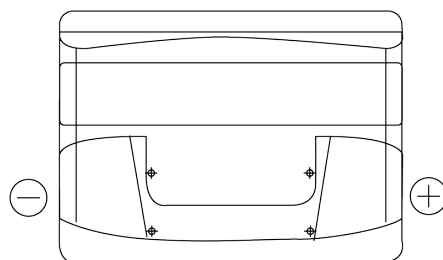

**Sortimentslista**

Batterier till Personbil och Lätta fordon

**Technica TB442**

Best. nr.	TB442
Technology	Flooded
EAN/GTIN	3661024054607
Spänning	12 V
Kapacitet	44 Ah
CCA	420 A
Längd	207 mm
Bredd	175 mm
Höjd	175 mm
Kärl	LB1
Polställning	ETN 0
Poltyp	EN taper post
Fästklack	B13
Vikt (kan variera)	10.60 kg

**Polställning****Poltyp**

Ø19.5

Ø179

Positive Terminal

Negative Terminal

**Fästklack**

5 notches

10.5