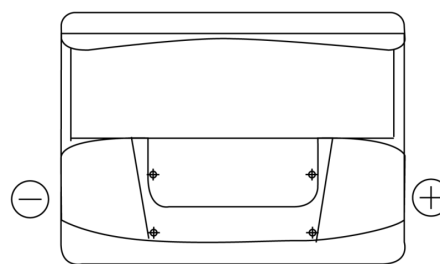

Sortimentslista

Batterier till Personbil och Lätta fordon

Standard TC550

Best. nr.	TC550
Technology	Flooded
EAN/GTIN	3661024054805
Spänning	12 V
Kapacitet	55.0 Ah
CCA	460 A
Längd	242 mm
Bredd	175 mm
Höjd	190 mm
Kärl	L02
Polställning	ETN 0
Poltyp	EN taper post
Fästklack	B13
Vikt (kan variera)	13.50 kg

Polställning

Poltyp

Positive Terminal

Negative Terminal

Fästklack

Design, funktioner och specifikationer kan ändras utan föregående meddelande. Vi fransäger oss alla utfästelser eller garantier, uttryckliga eller underförstådda, angående data eller rekommendationer, och ska under inga omständigheter hållas ansvariga för någon förlust eller skada som påstås ha uppstått som ett resultat. Vissa produkter kanske inte är tillgängliga på din lokala marknad.