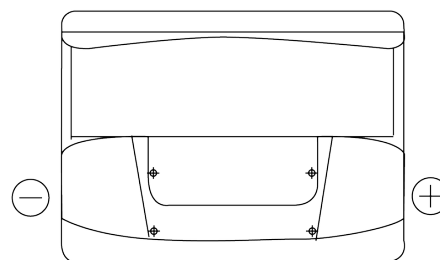

**Sortimentslista**

Batterier till Personbil och Lätta fordon

**Standard TC550**

Best. nr.	TC550
Technology	Flooded
EAN/GTIN	3661024054805
Spänning	12 V
Kapacitet	55.0 Ah
CCA	460 A
Längd	242 mm
Bredd	175 mm
Höjd	190 mm
Kärl	L02
Polställning	ETN 0
Poltyp	EN taper post
Fästklack	B13
Vikt (kan variera)	13.50 kg

**Polställning****Poltyp**

Positive Terminal

Negative Terminal

**Fästklack**

Design, funktioner och specifikationer kan ändras utan föregående meddelande. Vi fransäger oss alla utfästelser eller garantier, uttryckliga eller underförstådda, angående data eller rekommendationer, och ska under inga omständigheter hållas ansvariga för någon förlust eller skada som påstås ha uppstått som ett resultat. Vissa produkter kanske inte är tillgängliga på din lokala marknad.