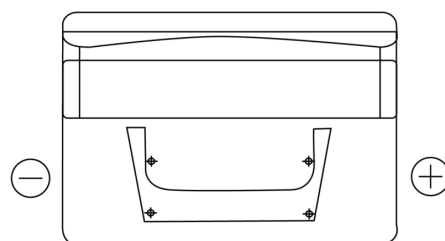

Sortimentslista

Batterier till Personbil och Lätta fordon

Standard TC542

Best. nr.	TC542
Technology	Flooded
EAN/GTIN	3661024054850
Spänning	12 V
Kapacitet	54.0 Ah
CCA	500 A
Längd	242 mm
Bredd	175 mm
Höjd	175 mm
Kärl	LB2
Polställning	ETN 0
Poltyp	EN taper post
Fästklack	B13
Vikt (kan variera)	12.90 kg

Polställning**Poltyp**

PositiveTerminal

NegativeTerminal

Fästklack

Design, funktioner och specifikationer kan ändras utan föregående meddelande. Vi fransäger oss alla utfästelser eller garantier, uttryckliga eller underförstådda, angående data eller rekommendationer, och ska under inga omständigheter hållas ansvariga för någon förlust eller skada som påstås ha uppstått som ett resultat. Vissa produkter kanske inte är tillgängliga på din lokala marknad.