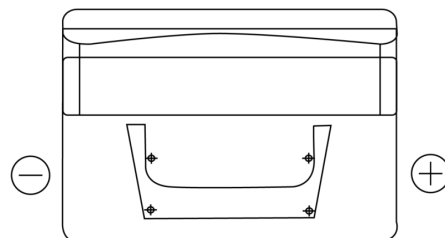

Sortimentslista

Batterier till Personbil och Lätta fordon

Standard TC542

Best. nr.	TC542
Technology	Flooded
EAN/GTIN	3661024054850
Spänning	12 V
Kapacitet	54.0 Ah
CCA	500 A
Längd	242 mm
Bredd	175 mm
Höjd	175 mm
Kärl	LB2
Polställning	ETN 0
Poltyp	EN taper post
Fästklack	B13
Vikt (kan variera)	12.90 kg

Polställning

Poltyp

PositiveTerminal

NegativeTerminal

Fästklack

Design, funktioner och specifikationer kan ändras utan föregående meddelande. Vi fransäger oss alla utfästelser eller garantier, uttryckliga eller underförstådda, angående data eller rekommendationer, och ska under inga omständigheter hållas ansvariga för någon förlust eller skada som påstås ha uppstått som ett resultat. Vissa produkter kanske inte är tillgängliga på din lokala marknad.