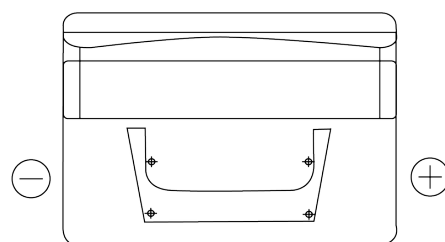

**Sortimentslista**

Batterier till Personbil och Lätta fordon

**Standard TC542**

Best. nr.	TC542
Technology	Flooded
EAN/GTIN	3661024054850
Spänning	12 V
Kapacitet	54.0 Ah
CCA	500 A
Längd	242 mm
Bredd	175 mm
Höjd	175 mm
Kärl	LB2
Polställning	ETN 0
Poltyp	EN taper post
Fästklack	B13
Vikt (kan variera)	12.90 kg

**Polställning****Poltyp**

Positive Terminal

Negative Terminal

**Fästklack**

Design, funktioner och specifikationer kan ändras utan föregående meddelande. Vi fransäger oss alla utfästelser eller garantier, uttryckliga eller underförstådda, angående data eller rekommendationer, och ska under inga omständigheter hållas ansvariga för någon förlust eller skada som påstås ha uppstått som ett resultat. Vissa produkter kanske inte är tillgängliga på din lokala marknad.