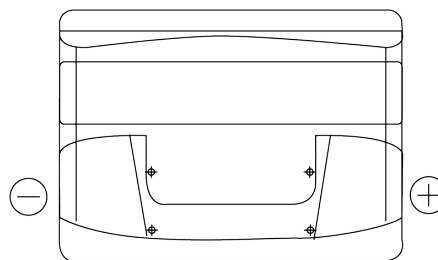

Polställning