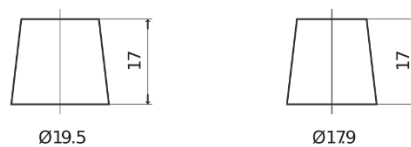

Batterier till Personbil och Lätta fordon

Formula FB442

Best. nr.	FB442
Technology	Flooded
EAN/GTIN	3661024044608
Spänning	12 V
Kapacitet	44 Ah
CCA	420 A
Längd	207 mm
Bredd	175 mm
Höjd	175 mm
Kärl	LB1
Polställning	ETN 0
Poltyp	EN taper post
Fästklack	B13
Vikt (kan variera)	10.60 kg

Polställning

Poltyp

Fästklack

Design, funktioner och specifikationer kan ändras utan föregående meddelande. Vi fransäger oss alla utfästelser eller garantier, uttryckliga eller underförstådda, angående data eller rekommendationer, och ska under inga omständigheter hållas ansvariga för någon förlust eller skada som påstås ha uppstått som ett resultat. Vissa produkter kanske inte är tillgängliga på din lokala marknad.