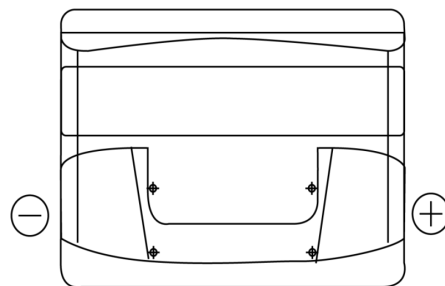

Sortimentslista

Batterier till Personbil och Lätta fordon

Standard TC440

Best. nr.	TC440
Technology	Flooded
EAN/GTIN	3661024054782
Spänning	12 V
Kapacitet	44.0 Ah
CCA	360 A
Längd	207 mm
Bredd	175 mm
Höjd	190 mm
Kärl	L01
Polställning	ETN 0
Poltyp	EN taper post
Fästklack	B13
Vikt (kan variera)	11.10 kg

Polställning**Poltyp**

Positive Terminal

Negative Terminal

Fästklack

Design, funktioner och specifikationer kan ändras utan föregående meddelande. Vi fransäger oss alla utfästelser eller garantier, uttryckliga eller underförstådda, angående data eller rekommendationer, och ska under inga omständigheter hållas ansvariga för någon förlust eller skada som påstås ha uppstått som ett resultat. Vissa produkter kanske inte är tillgängliga på din lokala marknad.