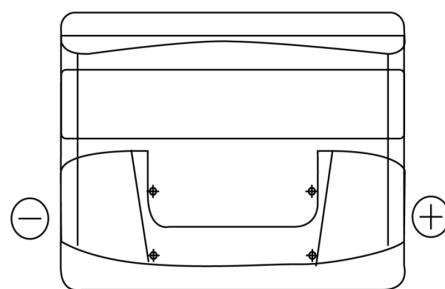

Sortimentslista

Batterier till Personbil och Lätta fordon

Standard TC440

Best. nr.	TC440
Technology	Flooded
EAN/GTIN	3661024054782
Spänning	12 V
Kapacitet	44.0 Ah
CCA	360 A
Längd	207 mm
Bredd	175 mm
Höjd	190 mm
Kärl	L01
Polställning	ETN 0
Poltyp	EN taper post
Fästklack	B13
Vikt (kan variera)	11.10 kg

Polställning**Poltyp**

Positive Terminal

Negative Terminal

Fästklack

Design, funktioner och specifikationer kan ändras utan föregående meddelande. Vi fransäger oss alla utfästelser eller garantier, uttryckliga eller underförstådda, angående data eller rekommendationer, och ska under inga omständigheter hållas ansvariga för någon förlust eller skada som påstås ha uppstått som ett resultat. Vissa produkter kanske inte är tillgängliga på din lokala marknad.