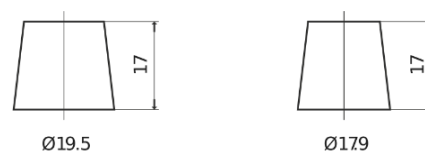

Sortimentslista

Batterier till Personbil och Lätta fordon

Standard TC440

Best. nr.	TC440
Technology	Flooded
EAN/GTIN	3661024054782
Spänning	12 V
Kapacitet	44.0 Ah
CCA	360 A
Längd	207 mm
Bredd	175 mm
Höjd	190 mm
Kärl	L01
Polställning	ETN 0
Poltyp	EN taper post
Fästklack	B13
Vikt (kan variera)	11.10 kg

Polställning

Poltyp

Fästklack

Design, funktioner och specifikationer kan ändras utan föregående meddelande. Vi fransäger oss alla utfästelser eller garantier, uttryckliga eller underförstådda, angående data eller rekommendationer, och ska under inga omständigheter hållas ansvariga för någon förlust eller skada som påstås ha uppstått som ett resultat. Vissa produkter kanske inte är tillgängliga på din lokala marknad.