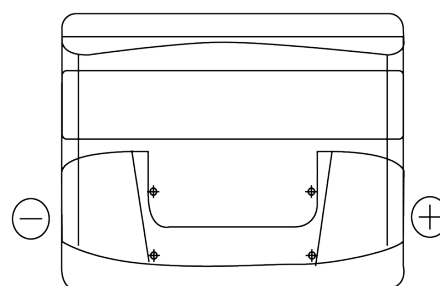

**Sortimentslista**

Batterier till Personbil och Lätta fordon

**Standard TC440**

Best. nr.	TC440
Technology	Flooded
EAN/GTIN	3661024054782
Spänning	12 V
Kapacitet	44.0 Ah
CCA	360 A
Längd	207 mm
Bredd	175 mm
Höjd	190 mm
Kärl	L01
Polställning	ETN 0
Poltyp	EN taper post
Fästklack	B13
Vikt (kan variera)	11.10 kg

**Polställning****Poltyp**

Positive Terminal

Negative Terminal

**Fästklack**

Design, funktioner och specifikationer kan ändras utan föregående meddelande. Vi fransäger oss alla utfästelser eller garantier, uttryckliga eller underförstådda, angående data eller rekommendationer, och ska under inga omständigheter hållas ansvariga för någon förlust eller skada som påstås ha uppstått som ett resultat. Vissa produkter kanske inte är tillgängliga på din lokala marknad.