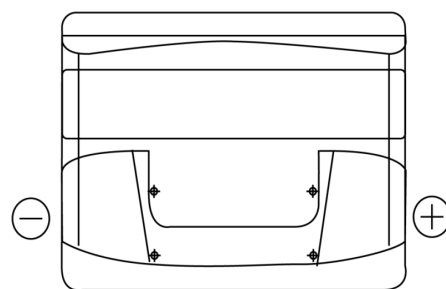

Sortimentslista

Batterier till Personbil och Lätta fordon

Standard TC440

Best. nr.	TC440
Technology	Flooded
EAN/GTIN	3661024054782
Spänning	12 V
Kapacitet	44.0 Ah
CCA	360 A
Längd	207 mm
Bredd	175 mm
Höjd	190 mm
Kärl	L01
Polställning	ETN 0
Poltyp	EN taper post
Fästklack	B13
Vikt (kan variera)	11.10 kg

Polställning**Poltyp**

Positive Terminal

Negative Terminal

Fästklack

Design, funktioner och specifikationer kan ändras utan föregående meddelande. Vi fransäger oss alla utfästelser eller garantier, uttryckliga eller underförstådda, angående data eller rekommendationer, och ska under inga omständigheter hållas ansvariga för någon förlust eller skada som påstås ha uppstått som ett resultat. Vissa produkter kanske inte är tillgängliga på din lokala marknad.