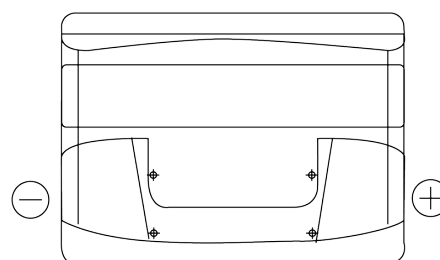

Sortimentslista

Batterier till Personbil och Lätta fordon

Excell EB442

Best. nr.	EB442
Technology	Flooded
EAN/GTIN	3661024034609
Spänning	12 V
Kapacitet	44 Ah
CCA	420 A
Längd	207 mm
Bredd	175 mm
Höjd	175 mm
Kärl	LB1
Polställning	ETN 0
Poltyp	EN taper post
Fästklack	B13
Vikt (kan variera)	10.60 kg

Polställning**Poltyp**

Positive Terminal

Negative Terminal

Fästklack

Design, funktioner och specifikationer kan ändras utan föregående meddelande. Vi fransäger oss alla utfästelser eller garantier, uttryckliga eller underförstådda, angående data eller rekommendationer, och ska under inga omständigheter hållas ansvariga för någon förlust eller skada som påstås ha uppstått som ett resultat. Vissa produkter kanske inte är tillgängliga på din lokala marknad.