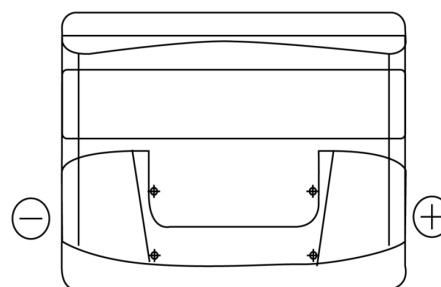

Sortimentslista

Batterier till Personbil och Lätta fordon

Standard TC440

Best. nr.	TC440
Technology	Flooded
EAN/GTIN	3661024054782
Spänning	12 V
Kapacitet	44.0 Ah
CCA	360 A
Längd	207 mm
Bredd	175 mm
Höjd	190 mm
Kärl	L01
Polställning	ETN 0
Poltyp	EN taper post
Fästklack	B13
Vikt (kan variera)	11.10 kg

Polställning**Poltyp**

Positive Terminal

Negative Terminal

Fästklack

Design, funktioner och specifikationer kan ändras utan föregående meddelande. Vi fransäger oss alla utfästelser eller garantier, uttryckliga eller underförstådda, angående data eller rekommendationer, och ska under inga omständigheter hållas ansvariga för någon förlust eller skada som påstås ha uppstått som ett resultat. Vissa produkter kanske inte är tillgängliga på din lokala marknad.