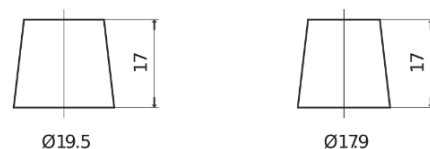

Sortimentslista

Batterier till Personbil och Lätta fordon

Standard TC440

Best. nr.	TC440
Technology	Flooded
EAN/GTIN	3661024054782
Spänning	12 V
Kapacitet	44.0 Ah
CCA	360 A
Längd	207 mm
Bredd	175 mm
Höjd	190 mm
Kärl	L01
Polställning	ETN 0
Poltyp	EN taper post
Fästklack	B13
Vikt (kan variera)	11.10 kg

Polställning

Poltyp

Fästklack

Design, funktioner och specifikationer kan ändras utan föregående meddelande. Vi fransäger oss alla utfästelser eller garantier, uttryckliga eller underförstådda, angående data eller rekommendationer, och ska under inga omständigheter hållas ansvariga för någon förlust eller skada som påstås ha uppstått som ett resultat. Vissa produkter kanske inte är tillgängliga på din lokala marknad.