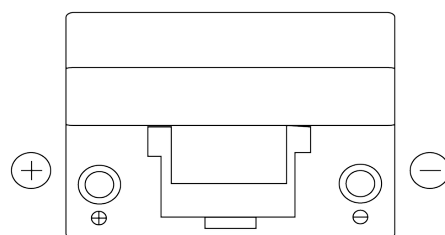

**Sortimentslista**

Batterier till Personbil och Lätta fordon

**Technica TB955**

Best. nr.	TB955
Technology	Flooded
EAN/GTIN	3661024054461
Spänning	12 V
Kapacitet	95.0 Ah
CCA	760 A
Längd	306 mm
Bredd	173 mm
Höjd	222 mm
Kärl	D31
Polställning	ETN 1
Poltyp	EN taper post
Fästklack	Korean B1
Vikt (kan variera)	20.60 kg

**Polställning****Poltyp**

Positive Terminal

Negative Terminal

**Fästklack**

Design, funktioner och specifikationer kan ändras utan föregående meddelande. Vi fransäger oss alla utfästelser eller garantier, uttryckliga eller underförstådda, angående data eller rekommendationer, och ska under inga omständigheter hållas ansvariga för någon förlust eller skada som påstås ha uppstått som ett resultat. Vissa produkter kanske inte är tillgängliga på din lokala marknad.