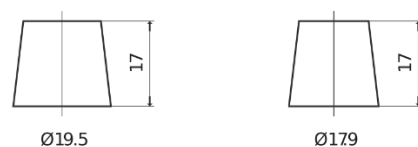

Sortimentslista

Batterier till Personbil och Lätta fordon

Technica TB955

Best. nr.	TB955
Technology	Flooded
EAN/GTIN	3661024054461
Spänning	12 V
Kapacitet	95.0 Ah
CCA	760 A
Längd	306 mm
Bredd	173 mm
Höjd	222 mm
Kärl	D31
Polställning	ETN 1
Poltyp	EN taper post
Fästklack	Korean B1
Vikt (kan variera)	20.60 kg

Polställning

Poltyp

Fästklack

Design, funktioner och specifikationer kan ändras utan föregående meddelande. Vi fransäger oss alla utfästelser eller garantier, uttryckliga eller underförstådda, angående data eller rekommendationer, och ska under inga omständigheter hållas ansvariga för någon förlust eller skada som påstås ha uppstått som ett resultat. Vissa produkter kanske inte är tillgängliga på din lokala marknad.