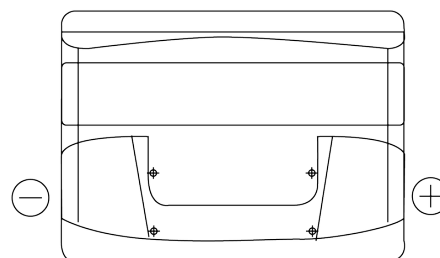

Sortimentslista

Batterier till Personbil och Lätta fordon

Power DB442

| | |
|--------------------|---------------|
| Best. nr. | DB442 |
| Technology | Flooded |
| EAN/GTIN | 3661024024600 |
| Spänning | 12 V |
| Kapacitet | 44 Ah |
| CCA | 420 A |
| Längd | 207 mm |
| Bredd | 175 mm |
| Höjd | 175 mm |
| Kärl | LB1 |
| Polställning | ETN 0 |
| Poltyp | EN taper post |
| Fästklack | B13 |
| Vikt (kan variera) | 10.60 kg |

Polställning**Poltyp**

Ø19.5

Ø17.9

Positive Terminal

Negative Terminal

Fästklack

5 notches

10.5