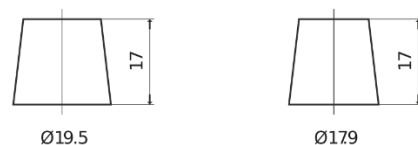

Sortimentslista

Batterier till Personbil och Lätta fordon

Technica TB950

Best. nr.	TB950
Technology	Flooded
EAN/GTIN	3661024054584
Spänning	12 V
Kapacitet	95.0 Ah
CCA	800 A
Längd	353 mm
Bredd	175 mm
Höjd	190 mm
Kärl	L05
Polställning	ETN 0
Poltyp	EN taper post
Fästklack	B13
Vikt (kan variera)	21.60 kg

Polställning

Poltyp

Fästklack

Design, funktioner och specifikationer kan ändras utan föregående meddelande. Vi fransäger oss alla utfästelser eller garantier, uttryckliga eller underförstådda, angående data eller rekommendationer, och ska under inga omständigheter hållas ansvariga för någon förlust eller skada som påstås ha uppstått som ett resultat. Vissa produkter kanske inte är tillgängliga på din lokala marknad.