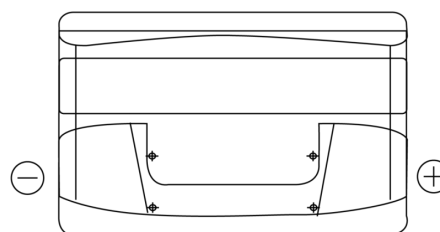

Sortimentslista

Batterier till Personbil och Lätta fordon

Technica TB950

Best. nr.	TB950
Technology	Flooded
EAN/GTIN	3661024054584
Spänning	12 V
Kapacitet	95.0 Ah
CCA	800 A
Längd	353 mm
Bredd	175 mm
Höjd	190 mm
Kärl	L05
Polställning	ETN 0
Poltyp	EN taper post
Fästklack	B13
Vikt (kan variera)	21.60 kg

Polställning**Poltyp**

Positive Terminal

Negative Terminal

Fästklack

Design, funktioner och specifikationer kan ändras utan föregående meddelande. Vi fransäger oss alla utfästelser eller garantier, uttryckliga eller underförstådda, angående data eller rekommendationer, och ska under inga omständigheter hållas ansvariga för någon förlust eller skada som påstås ha uppstått som ett resultat. Vissa produkter kanske inte är tillgängliga på din lokala marknad.