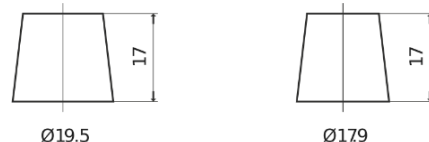

Sortimentslista

Batterier till Personbil och Lätta fordon

Technica TB950

Best. nr.	TB950
Technology	Flooded
EAN/GTIN	3661024054584
Spänning	12 V
Kapacitet	95.0 Ah
CCA	800 A
Längd	353 mm
Bredd	175 mm
Höjd	190 mm
Kärl	L05
Polställning	ETN 0
Poltyp	EN taper post
Fästklack	B13
Vikt (kan variera)	21.60 kg

Polställning

Poltyp

Fästklack

Design, funktioner och specifikationer kan ändras utan föregående meddelande. Vi fransäger oss alla utfästelser eller garantier, uttryckliga eller underförstådda, angående data eller rekommendationer, och ska under inga omständigheter hållas ansvariga för någon förlust eller skada som påstås ha uppstått som ett resultat. Vissa produkter kanske inte är tillgängliga på din lokala marknad.