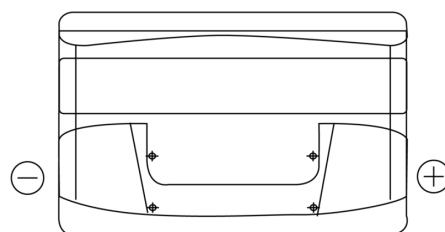

Sortimentslista

Batterier till Personbil och Lätta fordon

Technica TB950

Best. nr.	TB950
Technology	Flooded
EAN/GTIN	3661024054584
Spänning	12 V
Kapacitet	95.0 Ah
CCA	800 A
Längd	353 mm
Bredd	175 mm
Höjd	190 mm
Kärl	L05
Polställning	ETN 0
Poltyp	EN taper post
Fästklack	B13
Vikt (kan variera)	21.60 kg

Polställning**Poltyp**

Positive Terminal

Negative Terminal

Fästklack

Design, funktioner och specifikationer kan ändras utan föregående meddelande. Vi fransäger oss alla utfästelser eller garantier, uttryckliga eller underförstådda, angående data eller rekommendationer, och ska under inga omständigheter hållas ansvariga för någon förlust eller skada som påstås ha uppstått som ett resultat. Vissa produkter kanske inte är tillgängliga på din lokala marknad.