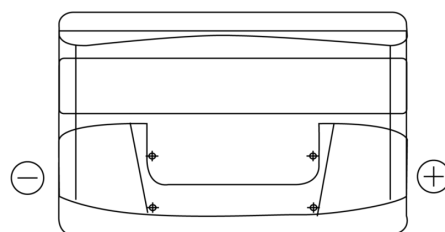

Sortimentslista

Batterier till Personbil och Lätta fordon

Technica TB950

Best. nr.	TB950
Technology	Flooded
EAN/GTIN	3661024054584
Spänning	12 V
Kapacitet	95.0 Ah
CCA	800 A
Längd	353 mm
Bredd	175 mm
Höjd	190 mm
Kärl	L05
Polställning	ETN 0
Poltyp	EN taper post
Fästklack	B13
Vikt (kan variera)	21.60 kg

Polställning

Poltyp

Positive Terminal

Negative Terminal

Fästklack

Design, funktioner och specifikationer kan ändras utan föregående meddelande. Vi fransäger oss alla utfästelser eller garantier, uttryckliga eller underförstådda, angående data eller rekommendationer, och ska under inga omständigheter hållas ansvariga för någon förlust eller skada som påstås ha uppstått som ett resultat. Vissa produkter kanske inte är tillgängliga på din lokala marknad.