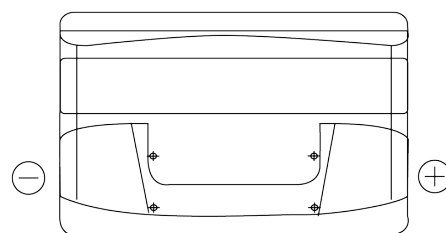

Sortimentslista

Batterier till Personbil och Lätta fordon

Technica TB950

Best. nr.	TB950
Technology	Flooded
EAN/GTIN	3661024054584
Spänning	12 V
Kapacitet	95.0 Ah
CCA	800 A
Längd	353 mm
Bredd	175 mm
Höjd	190 mm
Kärl	L05
Polställning	ETN 0
Poltyp	EN taper post
Fästklack	B13
Vikt (kan variera)	21.60 kg

Polställning**Poltyp**

Positive Terminal

Negative Terminal

Fästklack

Design, funktioner och specifikationer kan ändras utan föregående meddelande. Vi fransäger oss alla utfästelser eller garantier, uttryckliga eller underförstådda, angående data eller rekommendationer, och ska under inga omständigheter hållas ansvariga för någon förlust eller skada som påstås ha uppstått som ett resultat. Vissa produkter kanske inte är tillgängliga på din lokala marknad.