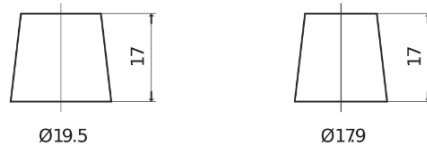

Sortimentslista

Batterier till Personbil och Lätta fordon

Technica TB852

Best. nr.	TB852
Technology	Flooded
EAN/GTIN	3661024054669
Spänning	12 V
Kapacitet	85.0 Ah
CCA	760 A
Längd	353 mm
Bredd	175 mm
Höjd	175 mm
Kärl	LB5
Polställning	ETN 0
Poltyp	EN taper post
Fästklack	B13
Vikt (kan variera)	19.40 kg

Polställning

Poltyp

Fästklack

Design, funktioner och specifikationer kan ändras utan föregående meddelande. Vi fransäger oss alla utfästelser eller garantier, uttryckliga eller underförstådda, angående data eller rekommendationer, och ska under inga omständigheter hållas ansvariga för någon förlust eller skada som påstås ha uppstått som ett resultat. Vissa produkter kanske inte är tillgängliga på din lokala marknad.