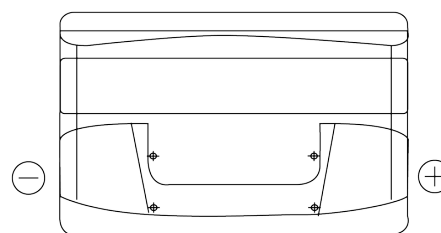

**Sortimentslista**

Batterier till Personbil och Lätta fordon

**Technica TB852**

Best. nr.	TB852
Technology	Flooded
EAN/GTIN	3661024054669
Spänning	12 V
Kapacitet	85.0 Ah
CCA	760 A
Längd	353 mm
Bredd	175 mm
Höjd	175 mm
Kärl	LB5
Polställning	ETN 0
Poltyp	EN taper post
Fästklack	B13
Vikt (kan variera)	19.40 kg

**Polställning****Poltyp**

Ø19.5

Ø179

PositiveTerminal

NegativeTerminal

**Fästklack**

5 notches

Design, funktioner och specifikationer kan ändras utan föregående meddelande. Vi fransäger oss alla utfästelser eller garantier, uttryckliga eller underförstådda, angående data eller rekommendationer, och ska under inga omständigheter hållas ansvariga för någon förlust eller skada som påstås ha uppstått som ett resultat. Vissa produkter kanske inte är tillgängliga på din lokala marknad.