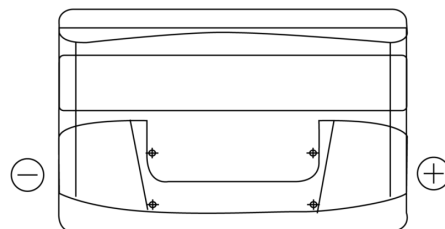

Sortimentslista

Batterier till Personbil och Lätta fordon

Technica TB852

Best. nr.	TB852
Technology	Flooded
EAN/GTIN	3661024054669
Spänning	12 V
Kapacitet	85.0 Ah
CCA	760 A
Längd	353 mm
Bredd	175 mm
Höjd	175 mm
Kärl	LB5
Polställning	ETN 0
Poltyp	EN taper post
Fästklack	B13
Vikt (kan variera)	19.40 kg

Polställning

Poltyp

Positive Terminal

Negative Terminal

Fästklack

Design, funktioner och specifikationer kan ändras utan föregående meddelande. Vi fransäger oss alla utfästelser eller garantier, uttryckliga eller underförstådda, angående data eller rekommendationer, och ska under inga omständigheter hållas ansvariga för någon förlust eller skada som påstås ha uppstått som ett resultat. Vissa produkter kanske inte är tillgängliga på din lokala marknad.