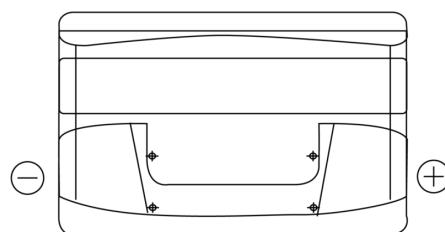

Sortimentslista

Batterier till Personbil och Lätta fordon

Technica TB852

Best. nr.	TB852
Technology	Flooded
EAN/GTIN	3661024054669
Spänning	12 V
Kapacitet	85.0 Ah
CCA	760 A
Längd	353 mm
Bredd	175 mm
Höjd	175 mm
Kärl	LB5
Polställning	ETN 0
Poltyp	EN taper post
Fästklack	B13
Vikt (kan variera)	19.40 kg

Polställning**Poltyp**

Positive Terminal

Negative Terminal

Fästklack

Design, funktioner och specifikationer kan ändras utan föregående meddelande. Vi fransäger oss alla utfästelser eller garantier, uttryckliga eller underförstådda, angående data eller rekommendationer, och ska under inga omständigheter hållas ansvariga för någon förlust eller skada som påstås ha uppstått som ett resultat. Vissa produkter kanske inte är tillgängliga på din lokala marknad.