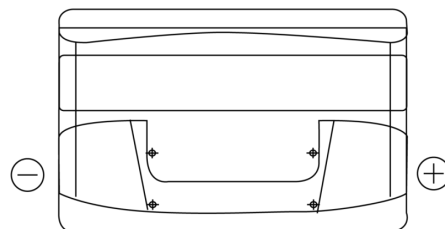

Sortimentslista

Batterier till Personbil och Lätta fordon

Technica TB852

Best. nr.	TB852
Technology	Flooded
EAN/GTIN	3661024054669
Spänning	12 V
Kapacitet	85.0 Ah
CCA	760 A
Längd	353 mm
Bredd	175 mm
Höjd	175 mm
Kärl	LB5
Polställning	ETN 0
Poltyp	EN taper post
Fästklack	B13
Vikt (kan variera)	19.40 kg

Polställning**Poltyp**

Positive Terminal

Negative Terminal

Fästklack

Design, funktioner och specifikationer kan ändras utan föregående meddelande. Vi fransäger oss alla utfästelser eller garantier, uttryckliga eller underförstådda, angående data eller rekommendationer, och ska under inga omständigheter hållas ansvariga för någon förlust eller skada som påstås ha uppstått som ett resultat. Vissa produkter kanske inte är tillgängliga på din lokala marknad.