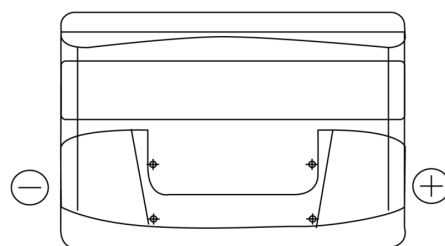

**Sortimentslista**

Batterier till Personbil och Lätta fordon

**Technica TB802**

Best. nr.	TB802
Technology	Flooded
EAN/GTIN	3661024054652
Spänning	12 V
Kapacitet	80.0 Ah
CCA	700 A
Längd	315 mm
Bredd	175 mm
Höjd	175 mm
Kärl	LB4
Polställning	ETN 0
Poltyp	EN taper post
Fästklack	B13
Vikt (kan variera)	17.80 kg

**Polställning****Poltyp**

Positive Terminal

Negative Terminal

**Fästklack**

Design, funktioner och specifikationer kan ändras utan föregående meddelande. Vi fransäger oss alla utfästelser eller garantier, uttryckliga eller underförstådda, angående data eller rekommendationer, och ska under inga omständigheter hållas ansvariga för någon förlust eller skada som påstås ha uppstått som ett resultat. Vissa produkter kanske inte är tillgängliga på din lokala marknad.