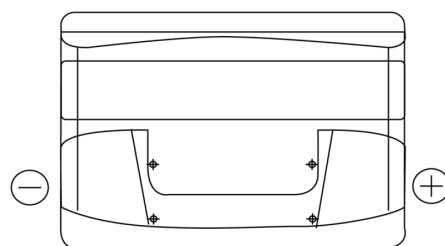

Sortimentslista

Batterier till Personbil och Lätta fordon

Technica TB802

Best. nr.	TB802
Technology	Flooded
EAN/GTIN	3661024054652
Spänning	12 V
Kapacitet	80.0 Ah
CCA	700 A
Längd	315 mm
Bredd	175 mm
Höjd	175 mm
Kärl	LB4
Polställning	ETN 0
Poltyp	EN taper post
Fästklack	B13
Vikt (kan variera)	17.80 kg

Polställning

Poltyp

Positive Terminal

Negative Terminal

Fästklack

Design, funktioner och specifikationer kan ändras utan föregående meddelande. Vi fransäger oss alla utfästelser eller garantier, uttryckliga eller underförstådda, angående data eller rekommendationer, och ska under inga omständigheter hållas ansvariga för någon förlust eller skada som påstås ha uppstått som ett resultat. Vissa produkter kanske inte är tillgängliga på din lokala marknad.