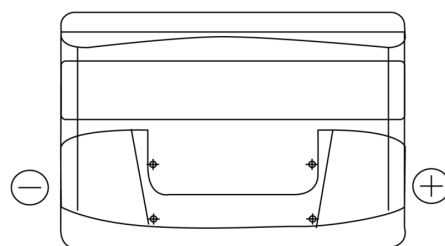

Sortimentslista

Batterier till Personbil och Lätta fordon

Technica TB802

Best. nr.	TB802
Technology	Flooded
EAN/GTIN	3661024054652
Spänning	12 V
Kapacitet	80.0 Ah
CCA	700 A
Längd	315 mm
Bredd	175 mm
Höjd	175 mm
Kärl	LB4
Polställning	ETN 0
Poltyp	EN taper post
Fästklack	B13
Vikt (kan variera)	17.80 kg

Polställning**Poltyp**

Positive Terminal

Negative Terminal

Fästklack

Design, funktioner och specifikationer kan ändras utan föregående meddelande. Vi fransäger oss alla utfästelser eller garantier, uttryckliga eller underförstådda, angående data eller rekommendationer, och ska under inga omständigheter hållas ansvariga för någon förlust eller skada som påstås ha uppstått som ett resultat. Vissa produkter kanske inte är tillgängliga på din lokala marknad.