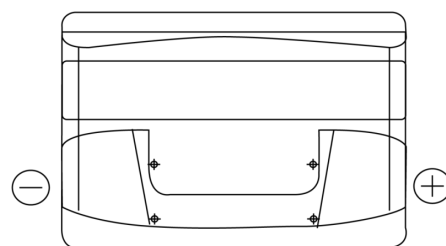

Sortimentslista

Batterier till Personbil och Lätta fordon

Technica TB802

Best. nr.	TB802
Technology	Flooded
EAN/GTIN	3661024054652
Spänning	12 V
Kapacitet	80.0 Ah
CCA	700 A
Längd	315 mm
Bredd	175 mm
Höjd	175 mm
Kärl	LB4
Polställning	ETN 0
Poltyp	EN taper post
Fästklack	B13
Vikt (kan variera)	17.80 kg

Polställning**Poltyp**

Positive Terminal

Negative Terminal

Fästklack

Design, funktioner och specifikationer kan ändras utan föregående meddelande. Vi fransäger oss alla utfästelser eller garantier, uttryckliga eller underförstådda, angående data eller rekommendationer, och ska under inga omständigheter hållas ansvariga för någon förlust eller skada som påstås ha uppstått som ett resultat. Vissa produkter kanske inte är tillgängliga på din lokala marknad.