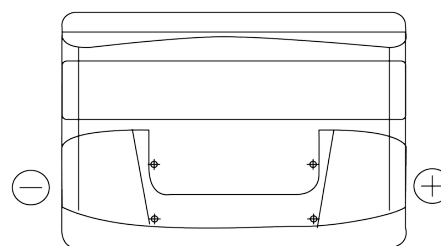

Sortimentslista

Batterier till Personbil och Lätta fordon

Technica TB802

Best. nr.	TB802
Technology	Flooded
EAN/GTIN	3661024054652
Spänning	12 V
Kapacitet	80.0 Ah
CCA	700 A
Längd	315 mm
Bredd	175 mm
Höjd	175 mm
Kärl	LB4
Polställning	ETN 0
Poltyp	EN taper post
Fästklack	B13
Vikt (kan variera)	17.80 kg

Polställning**Poltyp**

Positive Terminal

Negative Terminal

Fästklack

Design, funktioner och specifikationer kan ändras utan föregående meddelande. Vi fransäger oss alla utfästelser eller garantier, uttryckliga eller underförstådda, angående data eller rekommendationer, och ska under inga omständigheter hållas ansvariga för någon förlust eller skada som påstås ha uppstått som ett resultat. Vissa produkter kanske inte är tillgängliga på din lokala marknad.