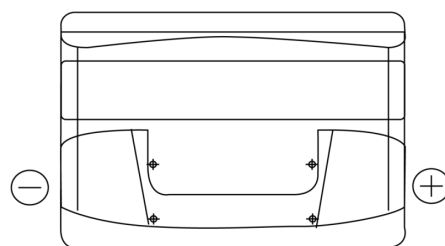

Sortimentslista

Batterier till Personbil och Lätta fordon

Technica TB800

Best. nr.	TB800
Technology	Flooded
EAN/GTIN	3661024056465
Spänning	12 V
Kapacitet	80.0 Ah
CCA	640 A
Längd	315 mm
Bredd	175 mm
Höjd	190 mm
Kärl	L04
Polställning	ETN 0
Poltyp	EN taper post
Fästklack	B13
Vikt (kan variera)	19.00 kg

Polställning

Poltyp

Positive Terminal

Negative Terminal

Fästklack

Design, funktioner och specifikationer kan ändras utan föregående meddelande. Vi fransäger oss alla utfästelser eller garantier, uttryckliga eller underförstådda, angående data eller rekommendationer, och ska under inga omständigheter hållas ansvariga för någon förlust eller skada som påstås ha uppstått som ett resultat. Vissa produkter kanske inte är tillgängliga på din lokala marknad.