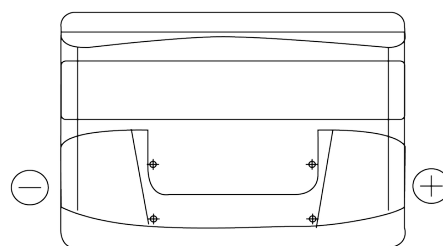

Batterier till Personbil och Lätta fordon

Technica TB800

Best. nr.	TB800
Technology	Flooded
EAN/GTIN	3661024056465
Spänning	12 V
Kapacitet	80.0 Ah
CCA	640 A
Längd	315 mm
Bredd	175 mm
Höjd	190 mm
Kärl	L04
Polställning	ETN 0
Poltyp	EN taper post
Fästklack	B13
Vikt (kan variera)	19.00 kg

Polställning**Poltyp**

Positive Terminal

Negative Terminal

Fästklack

Design, funktioner och specifikationer kan ändras utan föregående meddelande. Vi fransäger oss alla utfästelser eller garantier, uttryckliga eller underförstådda, angående data eller rekommendationer, och ska under inga omständigheter hållas ansvariga för någon förlust eller skada som påstås ha uppstått som ett resultat. Vissa produkter kanske inte är tillgängliga på din lokala marknad.