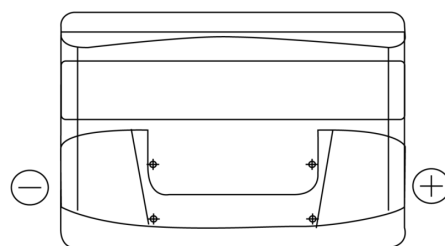

**Sortimentslista**

Batterier till Personbil och Lätta fordon

**Technica TB800**

Best. nr.	TB800
Technology	Flooded
EAN/GTIN	3661024056465
Spänning	12 V
Kapacitet	80.0 Ah
CCA	640 A
Längd	315 mm
Bredd	175 mm
Höjd	190 mm
Kärl	L04
Polställning	ETN 0
Poltyp	EN taper post
Fästklack	B13
Vikt (kan variera)	19.00 kg

**Polställning****Poltyp**

Positive Terminal

Negative Terminal

**Fästklack**

Design, funktioner och specifikationer kan ändras utan föregående meddelande. Vi fransäger oss alla utfästelser eller garantier, uttryckliga eller underförstådda, angående data eller rekommendationer, och ska under inga omständigheter hållas ansvariga för någon förlust eller skada som påstås ha uppstått som ett resultat. Vissa produkter kanske inte är tillgängliga på din lokala marknad.