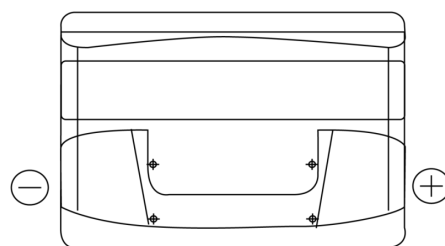

Sortimentslista

Batterier till Personbil och Lätta fordon

Technica TB800

| | |
|--------------------|---------------|
| Best. nr. | TB800 |
| Technology | Flooded |
| EAN/GTIN | 3661024056465 |
| Spänning | 12 V |
| Kapacitet | 80.0 Ah |
| CCA | 640 A |
| Längd | 315 mm |
| Bredd | 175 mm |
| Höjd | 190 mm |
| Kärl | L04 |
| Polställning | ETN 0 |
| Poltyp | EN taper post |
| Fästklack | B13 |
| Vikt (kan variera) | 19.00 kg |

Polställning**Poltyp**

Positive Terminal

Negative Terminal

Fästklack

Design, funktioner och specifikationer kan ändras utan föregående meddelande. Vi fransäger oss alla utfästelser eller garantier, uttryckliga eller underförstådda, angående data eller rekommendationer, och ska under inga omständigheter hållas ansvariga för någon förlust eller skada som påstås ha uppstått som ett resultat. Vissa produkter kanske inte är tillgängliga på din lokala marknad.