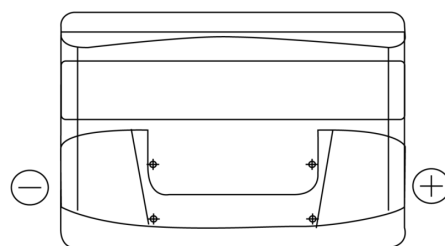

Sortimentslista

Batterier till Personbil och Lätta fordon

Technica TB800

Best. nr.	TB800
Technology	Flooded
EAN/GTIN	3661024056465
Spänning	12 V
Kapacitet	80.0 Ah
CCA	640 A
Längd	315 mm
Bredd	175 mm
Höjd	190 mm
Kärl	L04
Polställning	ETN 0
Poltyp	EN taper post
Fästklack	B13
Vikt (kan variera)	19.00 kg

Polställning

Poltyp

PositiveTerminal

NegativeTerminal

Fästklack

Design, funktioner och specifikationer kan ändras utan föregående meddelande. Vi fransäger oss alla utfästelser eller garantier, uttryckliga eller underförstådda, angående data eller rekommendationer, och ska under inga omständigheter hållas ansvariga för någon förlust eller skada som påstås ha uppstått som ett resultat. Vissa produkter kanske inte är tillgängliga på din lokala marknad.