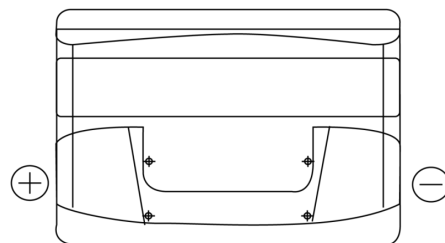

Sortimentslista

Batterier till Personbil och Lätta fordon

Technica TB741

Best. nr.	TB741
Technology	Flooded
EAN/GTIN	3661024054560
Spänning	12 V
Kapacitet	74.0 Ah
CCA	680 A
Längd	278 mm
Bredd	175 mm
Höjd	190 mm
Kärl	L03
Polställning	ETN 1
Poltyp	EN taper post
Fästklack	B13
Vikt (kan variera)	16.60 kg

Polställning

Poltyp

PositiveTerminal

NegativeTerminal

Fästklack

Design, funktioner och specifikationer kan ändras utan föregående meddelande. Vi fransäger oss alla utfästelser eller garantier, uttryckliga eller underförstådda, angående data eller rekommendationer, och ska under inga omständigheter hållas ansvariga för någon förlust eller skada som påstås ha uppstått som ett resultat. Vissa produkter kanske inte är tillgängliga på din lokala marknad.