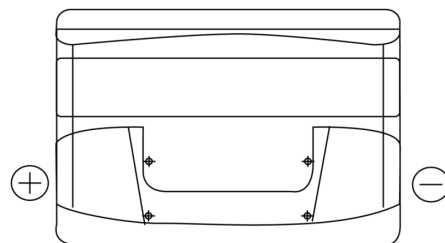

Sortimentslista

Batterier till Personbil och Lätta fordon

Technica TB741

Best. nr.	TB741
Technology	Flooded
EAN/GTIN	3661024054560
Spänning	12 V
Kapacitet	74.0 Ah
CCA	680 A
Längd	278 mm
Bredd	175 mm
Höjd	190 mm
Kärl	L03
Polställning	ETN 1
Poltyp	EN taper post
Fästklack	B13
Vikt (kan variera)	16.60 kg

Polställning**Poltyp**

Positive Terminal

Negative Terminal

Fästklack

Design, funktioner och specifikationer kan ändras utan föregående meddelande. Vi fransäger oss alla utfästelser eller garantier, uttryckliga eller underförstådda, angående data eller rekommendationer, och ska under inga omständigheter hållas ansvariga för någon förlust eller skada som påstås ha uppstått som ett resultat. Vissa produkter kanske inte är tillgängliga på din lokala marknad.