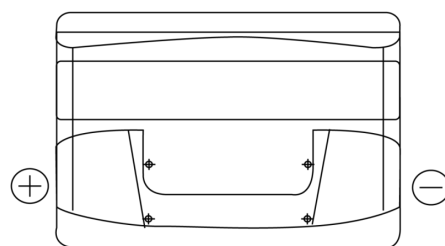

Sortimentslista

Batterier till Personbil och Lätta fordon

Technica TB741

Best. nr.	TB741
Technology	Flooded
EAN/GTIN	3661024054560
Spänning	12 V
Kapacitet	74.0 Ah
CCA	680 A
Längd	278 mm
Bredd	175 mm
Höjd	190 mm
Kärl	L03
Polställning	ETN 1
Poltyp	EN taper post
Fästklack	B13
Vikt (kan variera)	16.60 kg

Polställning**Poltyp**

Positive Terminal

Negative Terminal

Fästklack

Design, funktioner och specifikationer kan ändras utan föregående meddelande. Vi fransäger oss alla utfästelser eller garantier, uttryckliga eller underförstådda, angående data eller rekommendationer, och ska under inga omständigheter hållas ansvariga för någon förlust eller skada som påstås ha uppstått som ett resultat. Vissa produkter kanske inte är tillgängliga på din lokala marknad.