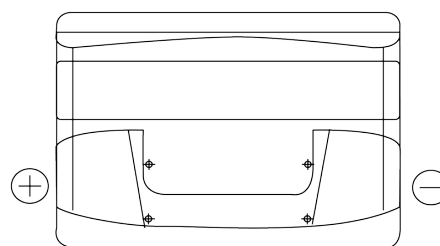

**Sortimentslista**

Batterier till Personbil och Lätta fordon

**Technica TB741**

Best. nr.	TB741
Technology	Flooded
EAN/GTIN	3661024054560
Spänning	12 V
Kapacitet	74.0 Ah
CCA	680 A
Längd	278 mm
Bredd	175 mm
Höjd	190 mm
Kärl	L03
Polställning	ETN 1
Poltyp	EN taper post
Fästklack	B13
Vikt (kan variera)	16.60 kg

**Polställning****Poltyp**

Positive Terminal

Negative Terminal

**Fästklack**

Design, funktioner och specifikationer kan ändras utan föregående meddelande. Vi fransäger oss alla utfästelser eller garantier, uttryckliga eller underförstådda, angående data eller rekommendationer, och ska under inga omständigheter hållas ansvariga för någon förlust eller skada som påstås ha uppstått som ett resultat. Vissa produkter kanske inte är tillgängliga på din lokala marknad.