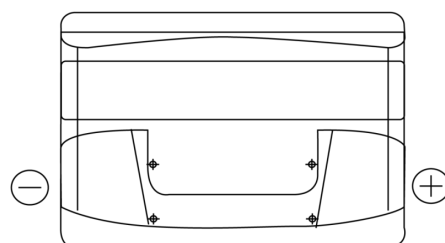

Sortimentslista

Batterier till Personbil och Lätta fordon

Technica TB740

Best. nr.	TB740
Technology	Flooded
EAN/GTIN	3661024054553
Spänning	12 V
Kapacitet	74.0 Ah
CCA	680 A
Längd	278 mm
Bredd	175 mm
Höjd	190 mm
Kärl	L03
Polställning	ETN 0
Poltyp	EN taper post
Fästklack	B13
Vikt (kan variera)	16.60 kg

Polställning

Poltyp

Positive Terminal

Negative Terminal

Fästklack

Design, funktioner och specifikationer kan ändras utan föregående meddelande. Vi fransäger oss alla utfästelser eller garantier, uttryckliga eller underförstådda, angående data eller rekommendationer, och ska under inga omständigheter hållas ansvariga för någon förlust eller skada som påstås ha uppstått som ett resultat. Vissa produkter kanske inte är tillgängliga på din lokala marknad.