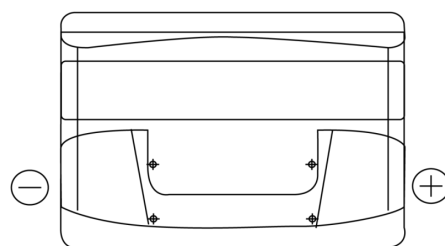

Sortimentslista

Batterier till Personbil och Lätta fordon

Technica TB740

Best. nr.	TB740
Technology	Flooded
EAN/GTIN	3661024054553
Spänning	12 V
Kapacitet	74.0 Ah
CCA	680 A
Längd	278 mm
Bredd	175 mm
Höjd	190 mm
Kärl	L03
Polställning	ETN 0
Poltyp	EN taper post
Fästklack	B13
Vikt (kan variera)	16.60 kg

Polställning**Poltyp**

Positive Terminal

Negative Terminal

Fästklack

Design, funktioner och specifikationer kan ändras utan föregående meddelande. Vi fransäger oss alla utfästelser eller garantier, uttryckliga eller underförstådda, angående data eller rekommendationer, och ska under inga omständigheter hållas ansvariga för någon förlust eller skada som påstås ha uppstått som ett resultat. Vissa produkter kanske inte är tillgängliga på din lokala marknad.