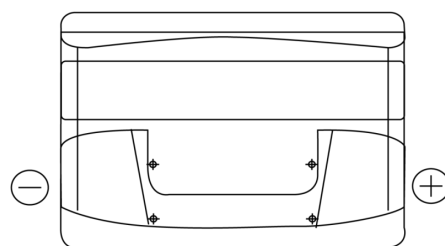

Sortimentslista

Batterier till Personbil och Lätta fordon

Technica TB740

Best. nr.	TB740
Technology	Flooded
EAN/GTIN	3661024054553
Spänning	12 V
Kapacitet	74.0 Ah
CCA	680 A
Längd	278 mm
Bredd	175 mm
Höjd	190 mm
Kärl	L03
Polställning	ETN 0
Poltyp	EN taper post
Fästklack	B13
Vikt (kan variera)	16.60 kg

Polställning

Poltyp

Positive Terminal

Negative Terminal

Fästklack

Design, funktioner och specifikationer kan ändras utan föregående meddelande. Vi fransäger oss alla utfästelser eller garantier, uttryckliga eller underförstådda, angående data eller rekommendationer, och ska under inga omständigheter hållas ansvariga för någon förlust eller skada som påstås ha uppstått som ett resultat. Vissa produkter kanske inte är tillgängliga på din lokala marknad.