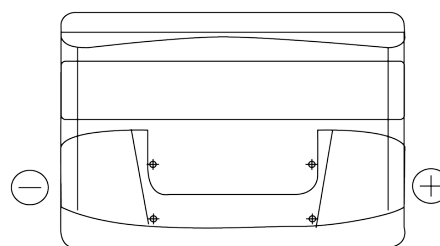

Sortimentslista

Batterier till Personbil och Lätta fordon

Technica TB740

Best. nr.	TB740
Technology	Flooded
EAN/GTIN	3661024054553
Spänning	12 V
Kapacitet	74.0 Ah
CCA	680 A
Längd	278 mm
Bredd	175 mm
Höjd	190 mm
Kärl	L03
Polställning	ETN 0
Poltyp	EN taper post
Fästklack	B13
Vikt (kan variera)	16.60 kg

Polställning

Poltyp

Positive Terminal

Negative Terminal

Fästklack

Design, funktioner och specifikationer kan ändras utan föregående meddelande. Vi fransäger oss alla utfästelser eller garantier, uttryckliga eller underförstådda, angående data eller rekommendationer, och ska under inga omständigheter hållas ansvariga för någon förlust eller skada som påstås ha uppstått som ett resultat. Vissa produkter kanske inte är tillgängliga på din lokala marknad.