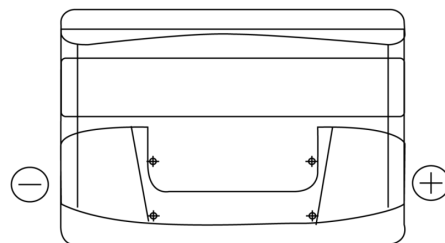

Sortimentslista

Batterier till Personbil och Lätta fordon

Technica TB712

Best. nr.	TB712
Technology	Flooded
EAN/GTIN	3661024054645
Spänning	12 V
Kapacitet	71.0 Ah
CCA	670 A
Längd	278 mm
Bredd	175 mm
Höjd	175 mm
Kärl	LB3
Polställning	ETN 0
Poltyp	EN taper post
Fästklack	B13
Vikt (kan variera)	15.30 kg

Polställning**Poltyp**

Positive Terminal

Negative Terminal

Fästklack

Design, funktioner och specifikationer kan ändras utan föregående meddelande. Vi fransäger oss alla utfästelser eller garantier, uttryckliga eller underförstådda, angående data eller rekommendationer, och ska under inga omständigheter hållas ansvariga för någon förlust eller skada som påstås ha uppstått som ett resultat. Vissa produkter kanske inte är tillgängliga på din lokala marknad.