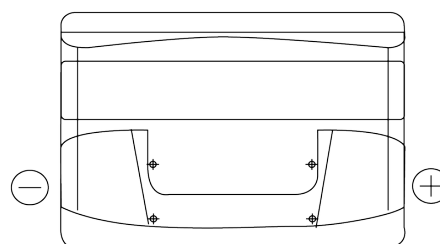

Sortimentslista

Batterier till Personbil och Lätta fordon

Technica TB712

Best. nr.	TB712
Technology	Flooded
EAN/GTIN	3661024054645
Spänning	12 V
Kapacitet	71.0 Ah
CCA	670 A
Längd	278 mm
Bredd	175 mm
Höjd	175 mm
Kärl	LB3
Polställning	ETN 0
Poltyp	EN taper post
Fästklack	B13
Vikt (kan variera)	15.30 kg

Polställning**Poltyp**

Positive Terminal

Negative Terminal

Fästklack

Design, funktioner och specifikationer kan ändras utan föregående meddelande. Vi fransäger oss alla utfästelser eller garantier, uttryckliga eller underförstådda, angående data eller rekommendationer, och ska under inga omständigheter hållas ansvariga för någon förlust eller skada som påstås ha uppstått som ett resultat. Vissa produkter kanske inte är tillgängliga på din lokala marknad.