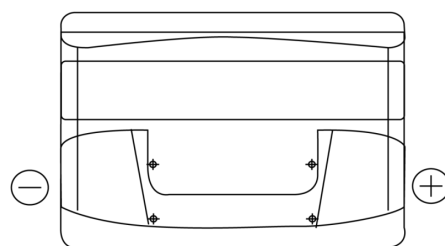

Sortimentslista

Batterier till Personbil och Lätta fordon

Technica TB712

Best. nr.	TB712
Technology	Flooded
EAN/GTIN	3661024054645
Spänning	12 V
Kapacitet	71.0 Ah
CCA	670 A
Längd	278 mm
Bredd	175 mm
Höjd	175 mm
Kärl	LB3
Polställning	ETN 0
Poltyp	EN taper post
Fästklack	B13
Vikt (kan variera)	15.30 kg

Polställning

Poltyp

Positive Terminal

Negative Terminal

Fästklack

Design, funktioner och specifikationer kan ändras utan föregående meddelande. Vi fransäger oss alla utfästelser eller garantier, uttryckliga eller underförstådda, angående data eller rekommendationer, och ska under inga omständigheter hållas ansvariga för någon förlust eller skada som påstås ha uppstått som ett resultat. Vissa produkter kanske inte är tillgängliga på din lokala marknad.