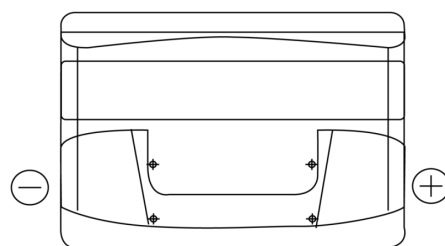

**Sortimentslista**

Batterier till Personbil och Lätta fordon

**Technica TB712**

Best. nr.	TB712
Technology	Flooded
EAN/GTIN	3661024054645
Spänning	12 V
Kapacitet	71.0 Ah
CCA	670 A
Längd	278 mm
Bredd	175 mm
Höjd	175 mm
Kärl	LB3
Polställning	ETN 0
Poltyp	EN taper post
Fästklack	B13
Vikt (kan variera)	15.30 kg

**Polställning****Poltyp**

Positive Terminal

Negative Terminal

**Fästklack**

Design, funktioner och specifikationer kan ändras utan föregående meddelande. Vi fransäger oss alla utfästelser eller garantier, uttryckliga eller underförstådda, angående data eller rekommendationer, och ska under inga omständigheter hållas ansvariga för någon förlust eller skada som påstås ha uppstått som ett resultat. Vissa produkter kanske inte är tillgängliga på din lokala marknad.