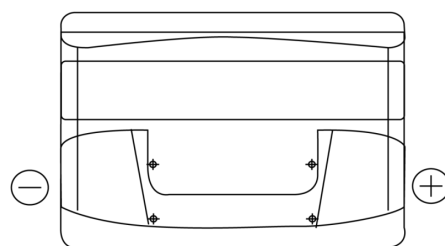

Sortimentslista

Batterier till Personbil och Lätta fordon

Technica TB712

Best. nr.	TB712
Technology	Flooded
EAN/GTIN	3661024054645
Spänning	12 V
Kapacitet	71.0 Ah
CCA	670 A
Längd	278 mm
Bredd	175 mm
Höjd	175 mm
Kärl	LB3
Polställning	ETN 0
Poltyp	EN taper post
Fästklack	B13
Vikt (kan variera)	15.30 kg

Polställning**Poltyp**

Positive Terminal

Negative Terminal

Fästklack

Design, funktioner och specifikationer kan ändras utan föregående meddelande. Vi fransäger oss alla utfästelser eller garantier, uttryckliga eller underförstådda, angående data eller rekommendationer, och ska under inga omständigheter hållas ansvariga för någon förlust eller skada som påstås ha uppstått som ett resultat. Vissa produkter kanske inte är tillgängliga på din lokala marknad.