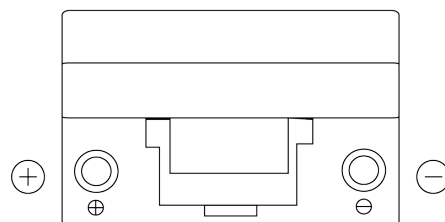

**Sortimentslista**

Batterier till Personbil och Lätta fordon

**Technica TB705**

Best. nr.	TB705
Technology	Flooded
EAN/GTIN	3661024054447
Spänning	12 V
Kapacitet	70.0 Ah
CCA	540 A
Längd	270 mm
Bredd	173 mm
Höjd	222 mm
Kärl	D26
Polställning	ETN 1
Poltyp	EN taper post
Fästklack	Korean B1+B6
Vikt (kan variera)	16.10 kg

**Polställning****Poltyp**

Positive Terminal

Negative Terminal

**Fästklack**

Design, funktioner och specifikationer kan ändras utan föregående meddelande. Vi fransäger oss alla utfästelser eller garantier, uttryckliga eller underförstådda, angående data eller rekommendationer, och ska under inga omständigheter hållas ansvariga för någon förlust eller skada som påstås ha uppstått som ett resultat. Vissa produkter kanske inte är tillgängliga på din lokala marknad.