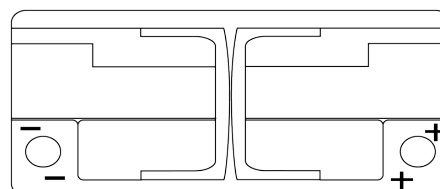

Sortimentslista

Batterier till Personbil och Lätta fordon

AGM TK1060

Best. nr.	TK1060
Technology	AGM
EAN/GTIN	3661024057660
Spänning	12 V
Kapacitet	106 Ah
CCA	950 A
Längd	392 mm
Bredd	175 mm
Höjd	190 mm
Kärl	L06
Polställning	ETN 0
Poltyp	EN taper post
Fästklack	B13
Vikt (kan variera)	29.00 kg

Polställning

Poltyp

Ø19.5

Ø17.9

Positive Terminal

Negative Terminal

Fästklack

5 notches