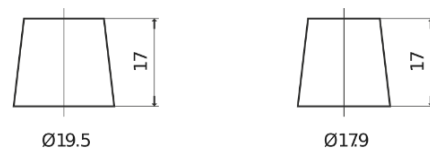

Sortimentslista

Batterier till Personbil och Lätta fordon

Technica TB705

Best. nr.	TB705
Technology	Flooded
EAN/GTIN	3661024054447
Spänning	12 V
Kapacitet	70.0 Ah
CCA	540 A
Längd	270 mm
Bredd	173 mm
Höjd	222 mm
Kärl	D26
Polställning	ETN 1
Poltyp	EN taper post
Fästklack	Korean B1+B6
Vikt (kan variera)	16.10 kg

Polställning

Poltyp

Fästklack

Design, funktioner och specifikationer kan ändras utan föregående meddelande. Vi fransäger oss alla utfästelser eller garantier, uttryckliga eller underförstådda, angående data eller rekommendationer, och ska under inga omständigheter hållas ansvariga för någon förlust eller skada som påstås ha uppstått som ett resultat. Vissa produkter kanske inte är tillgängliga på din lokala marknad.