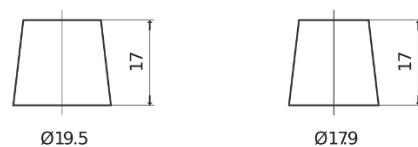

Sortimentslista

Batterier till Personbil och Lätta fordon

Technica TB705

Best. nr.	TB705
Technology	Flooded
EAN/GTIN	3661024054447
Spänning	12 V
Kapacitet	70.0 Ah
CCA	540 A
Längd	270 mm
Bredd	173 mm
Höjd	222 mm
Kärl	D26
Polställning	ETN 1
Poltyp	EN taper post
Fästklack	Korean B1+B6
Vikt (kan variera)	16.10 kg

Polställning

Poltyp

Fästklack

Design, funktioner och specifikationer kan ändras utan föregående meddelande. Vi fransäger oss alla utfästelser eller garantier, uttryckliga eller underförstådda, angående data eller rekommendationer, och ska under inga omständigheter hållas ansvariga för någon förlust eller skada som påstås ha uppstått som ett resultat. Vissa produkter kanske inte är tillgängliga på din lokala marknad.