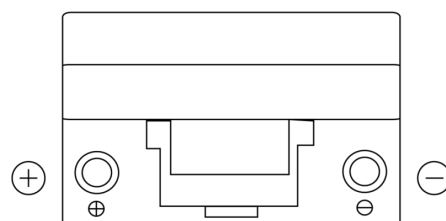

**Sortimentslista**

Batterier till Personbil och Lätta fordon

**Technica TB705**

Best. nr.	TB705
Technology	Flooded
EAN/GTIN	3661024054447
Spänning	12 V
Kapacitet	70.0 Ah
CCA	540 A
Längd	270 mm
Bredd	173 mm
Höjd	222 mm
Kärl	D26
Polställning	ETN 1
Poltyp	EN taper post
Fästklack	Korean B1+B6
Vikt (kan variera)	16.10 kg

**Polställning****Poltyp**

Positive Terminal

Negative Terminal

**Fästklack**

Design, funktioner och specifikationer kan ändras utan föregående meddelande. Vi fransäger oss alla utfästelser eller garantier, uttryckliga eller underförstådda, angående data eller rekommendationer, och ska under inga omständigheter hållas ansvariga för någon förlust eller skada som påstås ha uppstått som ett resultat. Vissa produkter kanske inte är tillgängliga på din lokala marknad.