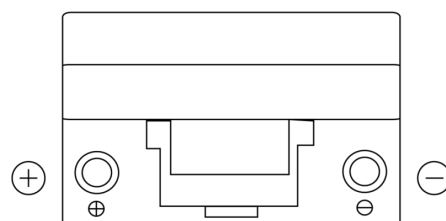

Sortimentslista

Batterier till Personbil och Lätta fordon

Technica TB705

Best. nr.	TB705
Technology	Flooded
EAN/GTIN	3661024054447
Spänning	12 V
Kapacitet	70.0 Ah
CCA	540 A
Längd	270 mm
Bredd	173 mm
Höjd	222 mm
Kärl	D26
Polställning	ETN 1
Poltyp	EN taper post
Fästklack	Korean B1+B6
Vikt (kan variera)	16.10 kg

Polställning**Poltyp**

Positive Terminal

Negative Terminal

Fästklack

Design, funktioner och specifikationer kan ändras utan föregående meddelande. Vi fransäger oss alla utfästelser eller garantier, uttryckliga eller underförstådda, angående data eller rekommendationer, och ska under inga omständigheter hållas ansvariga för någon förlust eller skada som påstås ha uppstått som ett resultat. Vissa produkter kanske inte är tillgängliga på din lokala marknad.