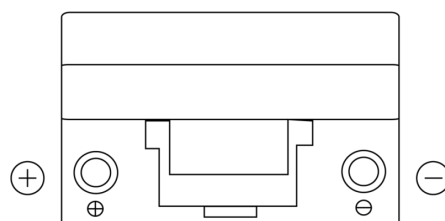

**Sortimentslista**

Batterier till Personbil och Lätta fordon

**Technica TB705**

Best. nr.	TB705
Technology	Flooded
EAN/GTIN	3661024054447
Spänning	12 V
Kapacitet	70.0 Ah
CCA	540 A
Längd	270 mm
Bredd	173 mm
Höjd	222 mm
Kärl	D26
Polställning	ETN 1
Poltyp	EN taper post
Fästklack	Korean B1+B6
Vikt (kan variera)	16.10 kg

**Polställning****Poltyp**

Positive Terminal

Negative Terminal

**Fästklack**

Design, funktioner och specifikationer kan ändras utan föregående meddelande. Vi fransäger oss alla utfästelser eller garantier, uttryckliga eller underförstådda, angående data eller rekommendationer, och ska under inga omständigheter hållas ansvariga för någon förlust eller skada som påstås ha uppstått som ett resultat. Vissa produkter kanske inte är tillgängliga på din lokala marknad.