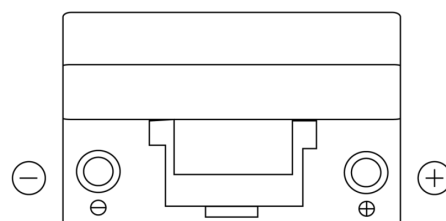

Sortimentslista

Batterier till Personbil och Lätta fordon

Technica TB704

Best. nr.	TB704
Technology	Flooded
EAN/GTIN	3661024054430
Spänning	12 V
Kapacitet	70.0 Ah
CCA	540 A
Längd	270 mm
Bredd	173 mm
Höjd	222 mm
Kärl	D26
Polställning	ETN 0
Poltyp	EN taper post
Fästklack	Korean B1+B6
Vikt (kan variera)	16.10 kg

Polställning**Poltyp**

Positive Terminal

Negative Terminal

Fästklack

Design, funktioner och specifikationer kan ändras utan föregående meddelande. Vi fransäger oss alla utfästelser eller garantier, uttryckliga eller underförstådda, angående data eller rekommendationer, och ska under inga omständigheter hållas ansvariga för någon förlust eller skada som påstås ha uppstått som ett resultat. Vissa produkter kanske inte är tillgängliga på din lokala marknad.