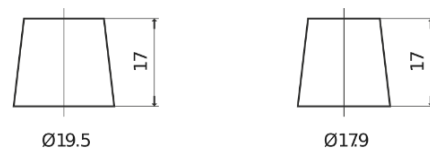

Sortimentslista

Batterier till Personbil och Lätta fordon

Technica TB704

Best. nr.	TB704
Technology	Flooded
EAN/GTIN	3661024054430
Spänning	12 V
Kapacitet	70.0 Ah
CCA	540 A
Längd	270 mm
Bredd	173 mm
Höjd	222 mm
Kärl	D26
Polställning	ETN 0
Poltyp	EN taper post
Fästklack	Korean B1+B6
Vikt (kan variera)	16.10 kg

Polställning

Poltyp

Fästklack

Design, funktioner och specifikationer kan ändras utan föregående meddelande. Vi fransäger oss alla utfästelser eller garantier, uttryckliga eller underförstådda, angående data eller rekommendationer, och ska under inga omständigheter hållas ansvariga för någon förlust eller skada som påstås ha uppstått som ett resultat. Vissa produkter kanske inte är tillgängliga på din lokala marknad.