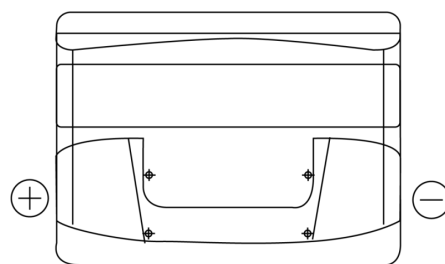

**Sortimentslista**

Batterier till Personbil och Lätta fordon

**Technica TB621**

Best. nr.	TB621
Technology	Flooded
EAN/GTIN	3661024054546
Spänning	12 V
Kapacitet	62.0 Ah
CCA	540 A
Längd	242 mm
Bredd	175 mm
Höjd	190 mm
Kärl	L02
Polställning	ETN 1
Poltyp	EN taper post
Fästklack	B13
Vikt (kan variera)	14.20 kg

**Polställning****Poltyp**

Positive Terminal

Negative Terminal

**Fästklack**

Design, funktioner och specifikationer kan ändras utan föregående meddelande. Vi fransäger oss alla utfästelser eller garantier, uttryckliga eller underförstådda, angående data eller rekommendationer, och ska under inga omständigheter hållas ansvariga för någon förlust eller skada som påstås ha uppstått som ett resultat. Vissa produkter kanske inte är tillgängliga på din lokala marknad.