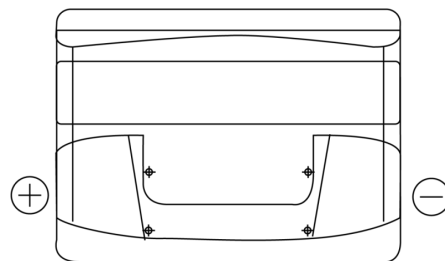

Sortimentslista

Batterier till Personbil och Lätta fordon

Technica TB621

Best. nr.	TB621
Technology	Flooded
EAN/GTIN	3661024054546
Spänning	12 V
Kapacitet	62.0 Ah
CCA	540 A
Längd	242 mm
Bredd	175 mm
Höjd	190 mm
Kärl	L02
Polställning	ETN 1
Poltyp	EN taper post
Fästklack	B13
Vikt (kan variera)	14.20 kg

Polställning**Poltyp**

Positive Terminal

Negative Terminal

Fästklack

Design, funktioner och specifikationer kan ändras utan föregående meddelande. Vi fransäger oss alla utfästelser eller garantier, uttryckliga eller underförstådda, angående data eller rekommendationer, och ska under inga omständigheter hållas ansvariga för någon förlust eller skada som påstås ha uppstått som ett resultat. Vissa produkter kanske inte är tillgängliga på din lokala marknad.