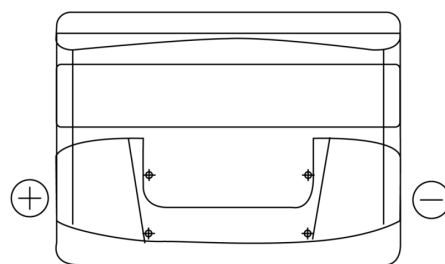

Sortimentslista

Batterier till Personbil och Lätta fordon

Technica TB621

Best. nr.	TB621
Technology	Flooded
EAN/GTIN	3661024054546
Spänning	12 V
Kapacitet	62.0 Ah
CCA	540 A
Längd	242 mm
Bredd	175 mm
Höjd	190 mm
Kärl	L02
Polställning	ETN 1
Poltyp	EN taper post
Fästklack	B13
Vikt (kan variera)	14.20 kg

Polställning

Poltyp

Positive Terminal

Negative Terminal

Fästklack

Design, funktioner och specifikationer kan ändras utan föregående meddelande. Vi fransäger oss alla utfästelser eller garantier, uttryckliga eller underförstådda, angående data eller rekommendationer, och ska under inga omständigheter hållas ansvariga för någon förlust eller skada som påstås ha uppstått som ett resultat. Vissa produkter kanske inte är tillgängliga på din lokala marknad.