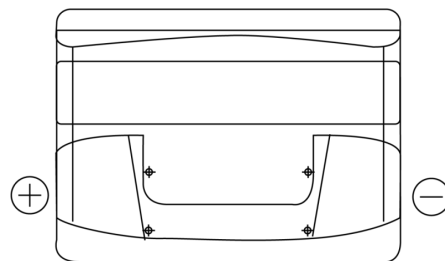

Sortimentslista

Batterier till Personbil och Lätta fordon

**Technica TB621**

Best. nr.	TB621
Technology	Flooded
EAN/GTIN	3661024054546
Spänning	12 V
Kapacitet	62.0 Ah
CCA	540 A
Längd	242 mm
Bredd	175 mm
Höjd	190 mm
Kärl	L02
Polställning	ETN 1
Poltyp	EN taper post
Fästklack	B13
Vikt (kan variera)	14.20 kg

**Polställning**

**Poltyp**

Positive Terminal

Negative Terminal

**Fästklack**

Design, funktioner och specifikationer kan ändras utan föregående meddelande. Vi fransäger oss alla utfästelser eller garantier, uttryckliga eller underförstådda, angående data eller rekommendationer, och ska under inga omständigheter hållas ansvariga för någon förlust eller skada som påstås ha uppstått som ett resultat. Vissa produkter kanske inte är tillgängliga på din lokala marknad.