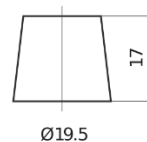

Sortimentslista

Batterier till Personbil och Lätta fordon

Technica TB621

Best. nr.	TB621
Technology	Flooded
EAN/GTIN	3661024054546
Spänning	12 V
Kapacitet	62.0 Ah
CCA	540 A
Längd	242 mm
Bredd	175 mm
Höjd	190 mm
Kärl	L02
Polställning	ETN 1
Poltyp	EN taper post
Fästklack	B13
Vikt (kan variera)	14.20 kg

Polställning**Poltyp**

Ø19.5

Ø17.9

Positive Terminal

Negative Terminal

Fästklack

5 notches

10.5