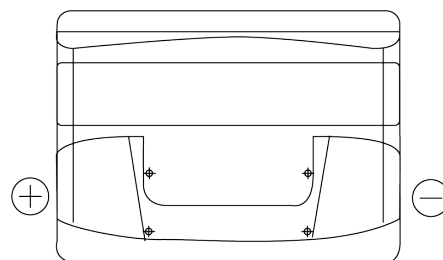

Sortimentslista

Batterier till Personbil och Lätta fordon

Technica TB621

Best. nr.	TB621
Technology	Flooded
EAN/GTIN	3661024054546
Spänning	12 V
Kapacitet	62.0 Ah
CCA	540 A
Längd	242 mm
Bredd	175 mm
Höjd	190 mm
Kärl	L02
Polställning	ETN 1
Poltyp	EN taper post
Fästklack	B13
Vikt (kan variera)	14.20 kg

Polställning**Poltyp**

Ø19.5

Ø17.9

Positive Terminal

Negative Terminal

Fästklack

5 notches

10.5