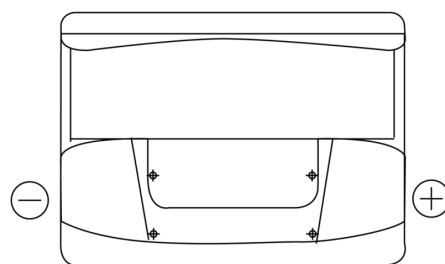

Sortimentslista

Batterier till Personbil och Lätta fordon

Technica TB620

Best. nr.	TB620
Technology	Flooded
EAN/GTIN	3661024054539
Spänning	12 V
Kapacitet	62.0 Ah
CCA	540 A
Längd	242 mm
Bredd	175 mm
Höjd	190 mm
Kärl	L02
Polställning	ETN 0
Poltyp	EN taper post
Fästklack	B13
Vikt (kan variera)	14.20 kg

Polställning**Poltyp**

Positive Terminal

Negative Terminal

Fästklack

Design, funktioner och specifikationer kan ändras utan föregående meddelande. Vi fransäger oss alla utfästelser eller garantier, uttryckliga eller underförstådda, angående data eller rekommendationer, och ska under inga omständigheter hållas ansvariga för någon förlust eller skada som påstås ha uppstått som ett resultat. Vissa produkter kanske inte är tillgängliga på din lokala marknad.