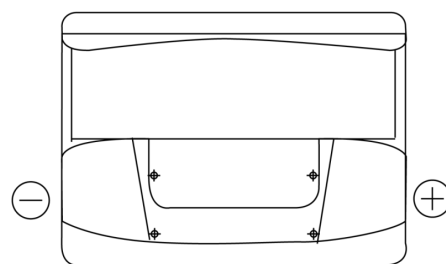

Sortimentslista

Batterier till Personbil och Lätta fordon

Technica TB620

Best. nr.	TB620
Technology	Flooded
EAN/GTIN	3661024054539
Spänning	12 V
Kapacitet	62.0 Ah
CCA	540 A
Längd	242 mm
Bredd	175 mm
Höjd	190 mm
Kärl	L02
Polställning	ETN 0
Poltyp	EN taper post
Fästklack	B13
Vikt (kan variera)	14.20 kg

Polställning

Poltyp

Positive Terminal

Negative Terminal

Fästklack

Design, funktioner och specifikationer kan ändras utan föregående meddelande. Vi fransäger oss alla utfästelser eller garantier, uttryckliga eller underförstådda, angående data eller rekommendationer, och ska under inga omständigheter hållas ansvariga för någon förlust eller skada som påstås ha uppstått som ett resultat. Vissa produkter kanske inte är tillgängliga på din lokala marknad.