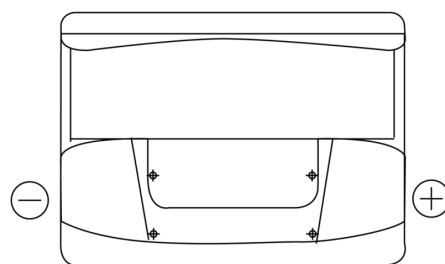

Polställning