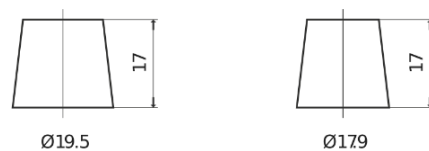

Sortimentslista

Batterier till Personbil och Lätta fordon

Technica TB605

Best. nr.	TB605
Technology	Flooded
EAN/GTIN	3661024054423
Spänning	12 V
Kapacitet	60.0 Ah
CCA	480 A
Längd	230 mm
Bredd	173 mm
Höjd	222 mm
Kärl	D23
Polställning	ETN 1
Poltyp	EN taper post
Fästklack	Korean B1
Vikt (kan variera)	14.60 kg

Polställning

Poltyp

Fästklack

Design, funktioner och specifikationer kan ändras utan föregående meddelande. Vi fransäger oss alla utfästelser eller garantier, uttryckliga eller underförstådda, angående data eller rekommendationer, och ska under inga omständigheter hållas ansvariga för någon förlust eller skada som påstås ha uppstått som ett resultat. Vissa produkter kanske inte är tillgängliga på din lokala marknad.