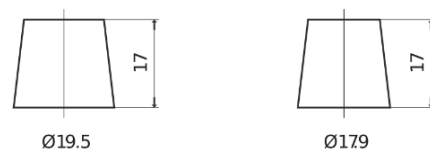

Sortimentslista

Batterier till Personbil och Lätta fordon

Technica TB605

Best. nr.	TB605
Technology	Flooded
EAN/GTIN	3661024054423
Spänning	12 V
Kapacitet	60.0 Ah
CCA	480 A
Längd	230 mm
Bredd	173 mm
Höjd	222 mm
Kärl	D23
Polställning	ETN 1
Poltyp	EN taper post
Fästklack	Korean B1
Vikt (kan variera)	14.60 kg

Polställning

Poltyp

Fästklack

Design, funktioner och specifikationer kan ändras utan föregående meddelande. Vi fransäger oss alla utfästelser eller garantier, uttryckliga eller underförstådda, angående data eller rekommendationer, och ska under inga omständigheter hållas ansvariga för någon förlust eller skada som påstås ha uppstått som ett resultat. Vissa produkter kanske inte är tillgängliga på din lokala marknad.