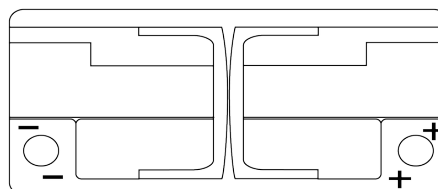

### AGM EK1060

Best. nr.	EK1060
Technology	AGM
EAN/GTIN	3661024037938
Spänning	12 V
Kapacitet	106 Ah
CCA	950 A
Längd	392 mm
Bredd	175 mm
Höjd	190 mm
Kärl	L06
Polställning	ETN 0
Poltyp	EN taper post
Fästklack	B13
Vikt (kan variera)	29.00 kg

#### Poltyp

Ø19.5

Ø179

Positive Terminal

Negative Terminal