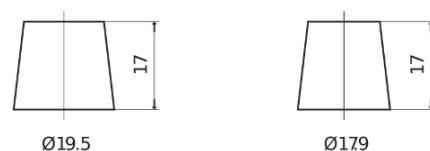

Sortimentslista

Batterier till Personbil och Lätta fordon

Technica TB604

Best. nr.	TB604
Technology	Flooded
EAN/GTIN	3661024054416
Spänning	12 V
Kapacitet	60.0 Ah
CCA	480 A
Längd	230 mm
Bredd	173 mm
Höjd	222 mm
Kärl	D23
Polställning	ETN 0
Poltyp	EN taper post
Fästklack	Korean B1
Vikt (kan variera)	14.60 kg

Polställning

Poltyp

Fästklack

Design, funktioner och specifikationer kan ändras utan föregående meddelande. Vi fransäger oss alla utfästelser eller garantier, uttryckliga eller underförstådda, angående data eller rekommendationer, och ska under inga omständigheter hållas ansvariga för någon förlust eller skada som påstås ha uppstått som ett resultat. Vissa produkter kanske inte är tillgängliga på din lokala marknad.