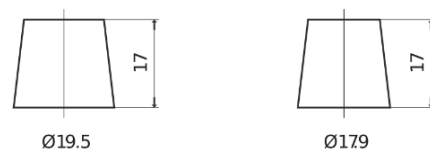

Sortimentslista

Batterier till Personbil och Lätta fordon

Technica TB604

Best. nr.	TB604
Technology	Flooded
EAN/GTIN	3661024054416
Spänning	12 V
Kapacitet	60.0 Ah
CCA	480 A
Längd	230 mm
Bredd	173 mm
Höjd	222 mm
Kärl	D23
Polställning	ETN 0
Poltyp	EN taper post
Fästklack	Korean B1
Vikt (kan variera)	14.60 kg

Polställning

Poltyp

Fästklack

Design, funktioner och specifikationer kan ändras utan föregående meddelande. Vi fransäger oss alla utfästelser eller garantier, uttryckliga eller underförstådda, angående data eller rekommendationer, och ska under inga omständigheter hållas ansvariga för någon förlust eller skada som påstås ha uppstått som ett resultat. Vissa produkter kanske inte är tillgängliga på din lokala marknad.