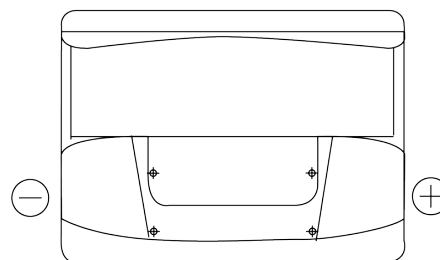

**Sortimentslista**

Batterier till Personbil och Lätta fordon

**Technica TB602**

Best. nr.	TB602
Technology	Flooded
EAN/GTIN	3661024054638
Spänning	12 V
Kapacitet	60.0 Ah
CCA	540 A
Längd	242 mm
Bredd	175 mm
Höjd	175 mm
Kärl	LB2
Polställning	ETN 0
Poltyp	EN taper post
Fästklack	B13
Vikt (kan variera)	12.90 kg

**Polställning****Poltyp**

Positive Terminal

Negative Terminal

**Fästklack**

Design, funktioner och specifikationer kan ändras utan föregående meddelande. Vi fransäger oss alla utfästelser eller garantier, uttryckliga eller underförstådda, angående data eller rekommendationer, och ska under inga omständigheter hållas ansvariga för någon förlust eller skada som påstås ha uppstått som ett resultat. Vissa produkter kanske inte är tillgängliga på din lokala marknad.