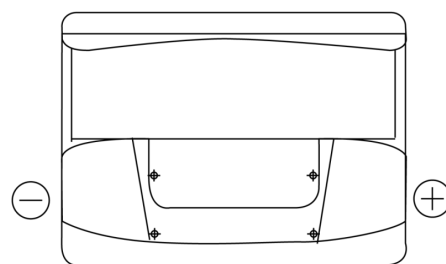

Sortimentslista

Batterier till Personbil och Lätta fordon

Technica TB602

Best. nr.	TB602
Technology	Flooded
EAN/GTIN	3661024054638
Spänning	12 V
Kapacitet	60.0 Ah
CCA	540 A
Längd	242 mm
Bredd	175 mm
Höjd	175 mm
Kärl	LB2
Polställning	ETN 0
Poltyp	EN taper post
Fästklack	B13
Vikt (kan variera)	12.90 kg

Polställning

Poltyp

Positive Terminal

Negative Terminal

Fästklack

Design, funktioner och specifikationer kan ändras utan föregående meddelande. Vi fransäger oss alla utfästelser eller garantier, uttryckliga eller underförstådda, angående data eller rekommendationer, och ska under inga omständigheter hållas ansvariga för någon förlust eller skada som påstås ha uppstått som ett resultat. Vissa produkter kanske inte är tillgängliga på din lokala marknad.