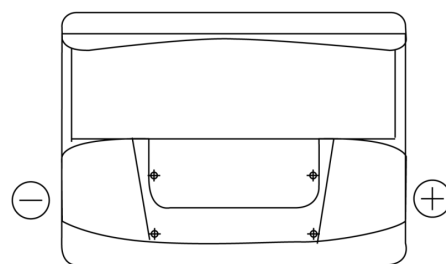

Sortimentslista

Batterier till Personbil och Lätta fordon

Technica TB602

Best. nr.	TB602
Technology	Flooded
EAN/GTIN	3661024054638
Spänning	12 V
Kapacitet	60.0 Ah
CCA	540 A
Längd	242 mm
Bredd	175 mm
Höjd	175 mm
Kärl	LB2
Polställning	ETN 0
Poltyp	EN taper post
Fästklack	B13
Vikt (kan variera)	12.90 kg

Polställning**Poltyp**

Positive Terminal

Negative Terminal

Fästklack

Design, funktioner och specifikationer kan ändras utan föregående meddelande. Vi fransäger oss alla utfästelser eller garantier, uttryckliga eller underförstådda, angående data eller rekommendationer, och ska under inga omständigheter hållas ansvariga för någon förlust eller skada som påstås ha uppstått som ett resultat. Vissa produkter kanske inte är tillgängliga på din lokala marknad.