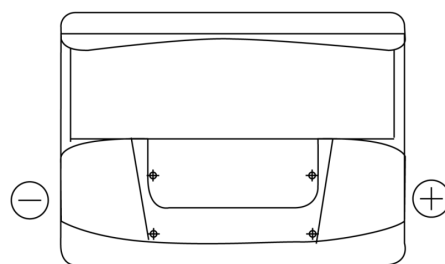

**Sortimentslista**

Batterier till Personbil och Lätta fordon

**Technica TB602**

Best. nr.	TB602
Technology	Flooded
EAN/GTIN	3661024054638
Spänning	12 V
Kapacitet	60.0 Ah
CCA	540 A
Längd	242 mm
Bredd	175 mm
Höjd	175 mm
Kärl	LB2
Polställning	ETN 0
Poltyp	EN taper post
Fästklack	B13
Vikt (kan variera)	12.90 kg

**Polställning****Poltyp**

Positive Terminal

Negative Terminal

**Fästklack**

Design, funktioner och specifikationer kan ändras utan föregående meddelande. Vi fransäger oss alla utfästelser eller garantier, uttryckliga eller underförstådda, angående data eller rekommendationer, och ska under inga omständigheter hållas ansvariga för någon förlust eller skada som påstås ha uppstått som ett resultat. Vissa produkter kanske inte är tillgängliga på din lokala marknad.