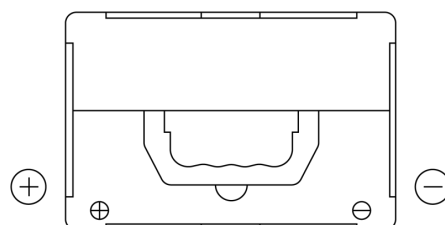

Polställning