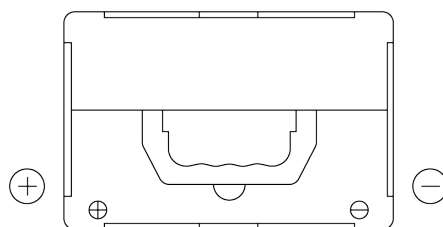

Polställning