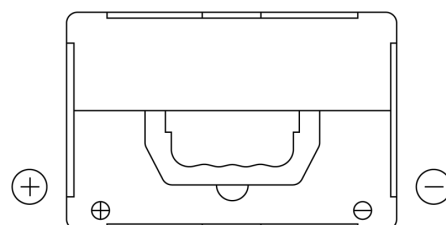

Polställning