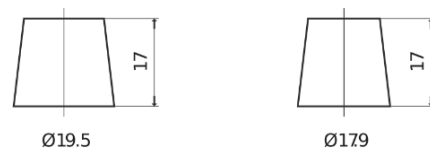

Sortimentslista

Batterier till Personbil och Lätta fordon

Technica TB504

Best. nr.	TB504
Technology	Flooded
EAN/GTIN	3661024054409
Spänning	12 V
Kapacitet	50.0 Ah
CCA	360 A
Längd	200 mm
Bredd	173 mm
Höjd	222 mm
Kärl	D20
Polställning	ETN 0
Poltyp	EN taper post
Fästklack	Korean B1
Vikt (kan variera)	12.90 kg

Polställning

Poltyp

Fästklack

Design, funktioner och specifikationer kan ändras utan föregående meddelande. Vi fransäger oss alla utfästelser eller garantier, uttryckliga eller underförstådda, angående data eller rekommendationer, och ska under inga omständigheter hållas ansvariga för någon förlust eller skada som påstås ha uppstått som ett resultat. Vissa produkter kanske inte är tillgängliga på din lokala marknad.