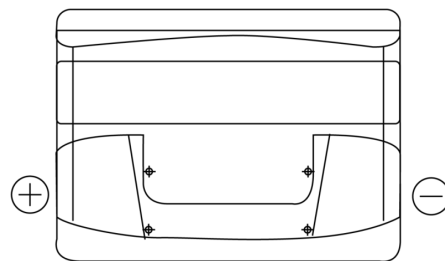

Sortimentslista

Batterier till Personbil och Lätta fordon

Technica TB501

Best. nr.	TB501
Technology	Flooded
EAN/GTIN	3661024054522
Spänning	12 V
Kapacitet	50.0 Ah
CCA	450 A
Längd	207 mm
Bredd	175 mm
Höjd	190 mm
Kärl	L01
Polställning	ETN 1
Poltyp	EN taper post
Fästklack	B13
Vikt (kan variera)	12.20 kg

Polställning**Poltyp**

Positive Terminal

Negative Terminal

Fästklack

Design, funktioner och specifikationer kan ändras utan föregående meddelande. Vi fransäger oss alla utfästelser eller garantier, uttryckliga eller underförstådda, angående data eller rekommendationer, och ska under inga omständigheter hållas ansvariga för någon förlust eller skada som påstås ha uppstått som ett resultat. Vissa produkter kanske inte är tillgängliga på din lokala marknad.