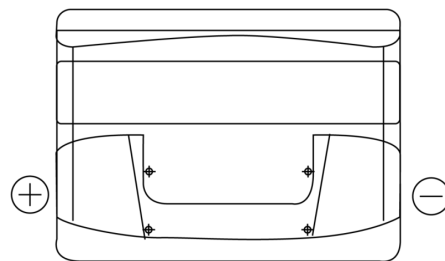

**Sortimentslista**

Batterier till Personbil och Lätta fordon

**Technica TB501**

Best. nr.	TB501
Technology	Flooded
EAN/GTIN	3661024054522
Spänning	12 V
Kapacitet	50.0 Ah
CCA	450 A
Längd	207 mm
Bredd	175 mm
Höjd	190 mm
Kärl	L01
Polställning	ETN 1
Poltyp	EN taper post
Fästklack	B13
Vikt (kan variera)	12.20 kg

**Polställning****Poltyp**

Positive Terminal

Negative Terminal

**Fästklack**

Design, funktioner och specifikationer kan ändras utan föregående meddelande. Vi fransäger oss alla utfästelser eller garantier, uttryckliga eller underförstådda, angående data eller rekommendationer, och ska under inga omständigheter hållas ansvariga för någon förlust eller skada som påstås ha uppstått som ett resultat. Vissa produkter kanske inte är tillgängliga på din lokala marknad.