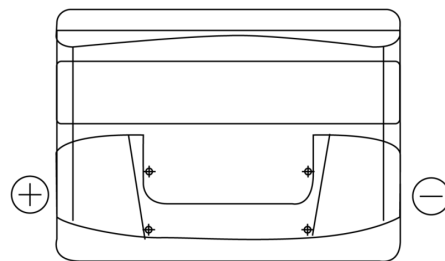

Sortimentslista

Batterier till Personbil och Lätta fordon

Technica TB501

Best. nr.	TB501
Technology	Flooded
EAN/GTIN	3661024054522
Spänning	12 V
Kapacitet	50.0 Ah
CCA	450 A
Längd	207 mm
Bredd	175 mm
Höjd	190 mm
Kärl	L01
Polställning	ETN 1
Poltyp	EN taper post
Fästklack	B13
Vikt (kan variera)	12.20 kg

Polställning

Poltyp

Positive Terminal

Negative Terminal

Fästklack

Design, funktioner och specifikationer kan ändras utan föregående meddelande. Vi fransäger oss alla utfästelser eller garantier, uttryckliga eller underförstådda, angående data eller rekommendationer, och ska under inga omständigheter hållas ansvariga för någon förlust eller skada som påstås ha uppstått som ett resultat. Vissa produkter kanske inte är tillgängliga på din lokala marknad.