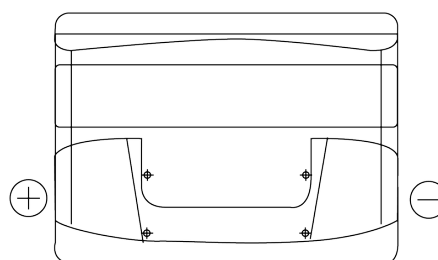

Sortimentslista

Batterier till Personbil och Lätta fordon

Technica TB501

Best. nr.	TB501
Technology	Flooded
EAN/GTIN	3661024054522
Spänning	12 V
Kapacitet	50.0 Ah
CCA	450 A
Längd	207 mm
Bredd	175 mm
Höjd	190 mm
Kärl	L01
Polställning	ETN 1
Poltyp	EN taper post
Fästklack	B13
Vikt (kan variera)	12.20 kg

Polställning**Poltyp**

Positive Terminal

Negative Terminal

Fästklack

Design, funktioner och specifikationer kan ändras utan föregående meddelande. Vi fransäger oss alla utfästelser eller garantier, uttryckliga eller underförstådda, angående data eller rekommendationer, och ska under inga omständigheter hållas ansvariga för någon förlust eller skada som påstås ha uppstått som ett resultat. Vissa produkter kanske inte är tillgängliga på din lokala marknad.