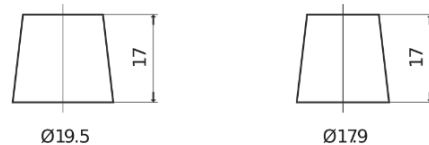

Sortimentslista

Batterier till Personbil och Lätta fordon

Technica TB500

Best. nr.	TB500
Technology	Flooded
EAN/GTIN	3661024054515
Spänning	12 V
Kapacitet	50.0 Ah
CCA	450 A
Längd	207 mm
Bredd	175 mm
Höjd	190 mm
Kärl	L01
Polställning	ETN 0
Poltyp	EN taper post
Fästklack	B13
Vikt (kan variera)	12.20 kg

Polställning

Poltyp

Fästklack

Design, funktioner och specifikationer kan ändras utan föregående meddelande. Vi fransäger oss alla utfästelser eller garantier, uttryckliga eller underförstådda, angående data eller rekommendationer, och ska under inga omständigheter hållas ansvariga för någon förlust eller skada som påstås ha uppstått som ett resultat. Vissa produkter kanske inte är tillgängliga på din lokala marknad.