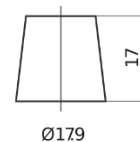

**Sortimentslista**

Batterier till Personbil och Lätta fordon

**Technica TB500**

|                    |               |
|--------------------|---------------|
| Best. nr.          | TB500         |
| Technology         | Flooded       |
| EAN/GTIN           | 3661024054515 |
| Spänning           | 12 V          |
| Kapacitet          | 50.0 Ah       |
| CCA                | 450 A         |
| Längd              | 207 mm        |
| Bredd              | 175 mm        |
| Höjd               | 190 mm        |
| Kärl               | L01           |
| Polställning       | ETN 0         |
| Poltyp             | EN taper post |
| Fästklack          | B13           |
| Vikt (kan variera) | 12.20 kg      |

**Polställning****Poltyp**

Ø19.5

Ø17.9

Positive Terminal

Negative Terminal

**Fästklack**

5 notches

10.5