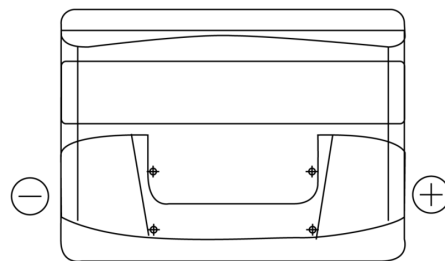

**Sortimentslista**

Batterier till Personbil och Lätta fordon

**Technica TB500**

Best. nr.	TB500
Technology	Flooded
EAN/GTIN	3661024054515
Spänning	12 V
Kapacitet	50.0 Ah
CCA	450 A
Längd	207 mm
Bredd	175 mm
Höjd	190 mm
Kärl	L01
Polställning	ETN 0
Poltyp	EN taper post
Fästklack	B13
Vikt (kan variera)	12.20 kg

**Polställning****Poltyp**

Positive Terminal

Negative Terminal

**Fästklack**

Design, funktioner och specifikationer kan ändras utan föregående meddelande. Vi fransäger oss alla utfästelser eller garantier, uttryckliga eller underförstådda, angående data eller rekommendationer, och ska under inga omständigheter hållas ansvariga för någon förlust eller skada som påstås ha uppstått som ett resultat. Vissa produkter kanske inte är tillgängliga på din lokala marknad.