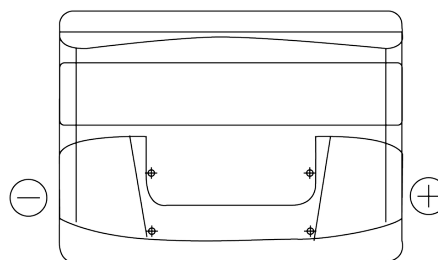

**Sortimentslista**

Batterier till Personbil och Lätta fordon

**Technica TB500**

|                    |               |
|--------------------|---------------|
| Best. nr.          | TB500         |
| Technology         | Flooded       |
| EAN/GTIN           | 3661024054515 |
| Spänning           | 12 V          |
| Kapacitet          | 50.0 Ah       |
| CCA                | 450 A         |
| Längd              | 207 mm        |
| Bredd              | 175 mm        |
| Höjd               | 190 mm        |
| Kärl               | L01           |
| Polställning       | ETN 0         |
| Poltyp             | EN taper post |
| Fästklack          | B13           |
| Vikt (kan variera) | 12.20 kg      |

**Polställning****Poltyp**

Ø19.5

Ø17.9

Positive Terminal

Negative Terminal

**Fästklack**

5 notches

10.5